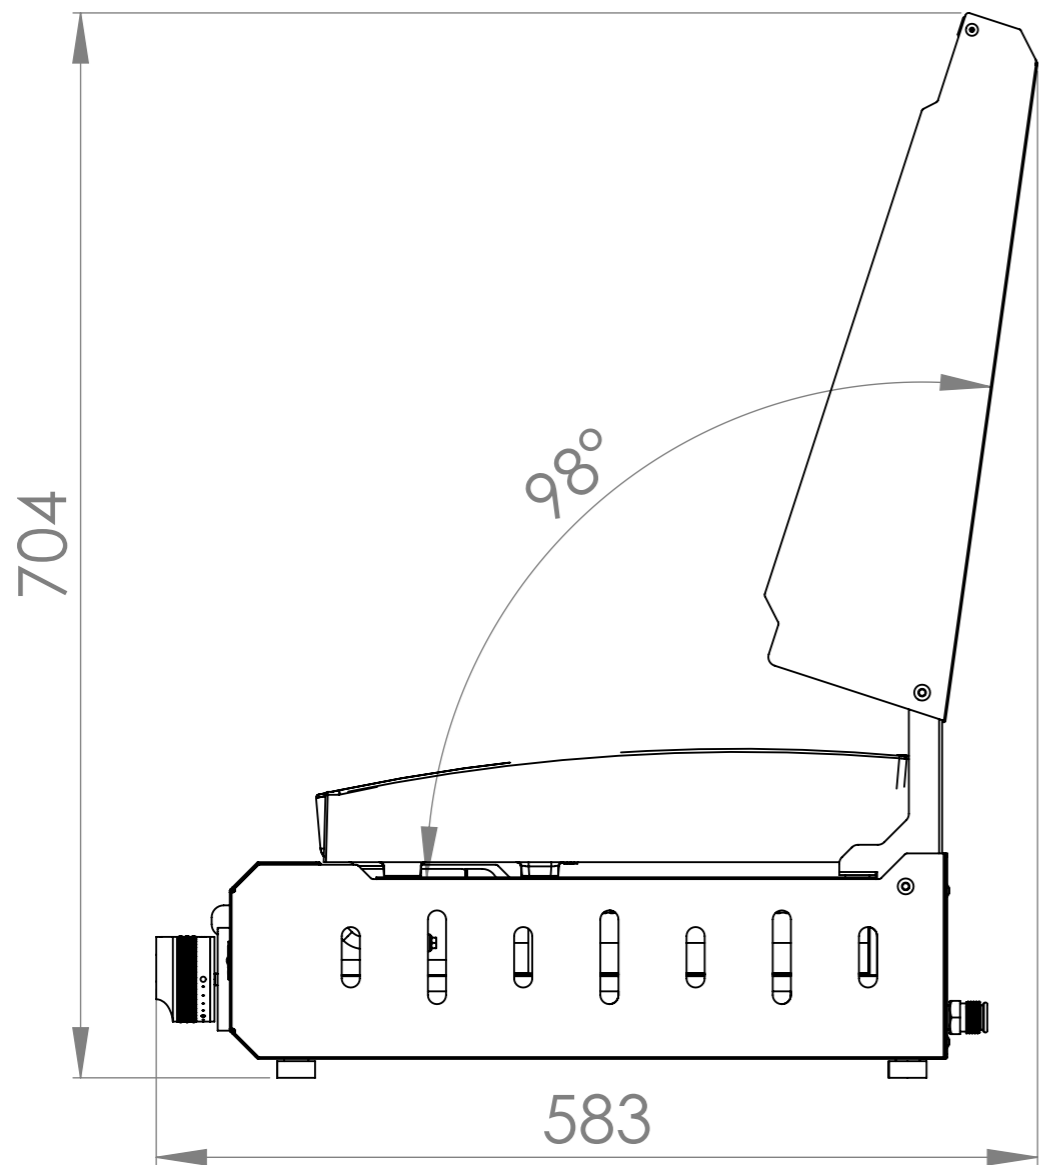

C			
B			
A	25/07/2025	D.ROT	1° édition
Indice	Date	Dessinateur	MODIFICATIONS
			Ensemble :
			Couvercle 75 Amalia V4
			Echelle : 1:5
Réf : CO75E13V4 / CO75IV4			Indice : A

C			
B			
A	25/07/2025	D.ROT	1° édition
Indice	Date	Dessinateur	MODIFICATIONS
			Ensemble :
			Couvercle 75 Amalia V4
			Echelle : 1:5
Réf : CO75E13V4 / CO75IV4			Indice : A
Ce plan est la propriété exclusive de la société LE MARQUIER et ne peut être ni reproduit ni communiqué à des tiers sans autorisation écrite.			