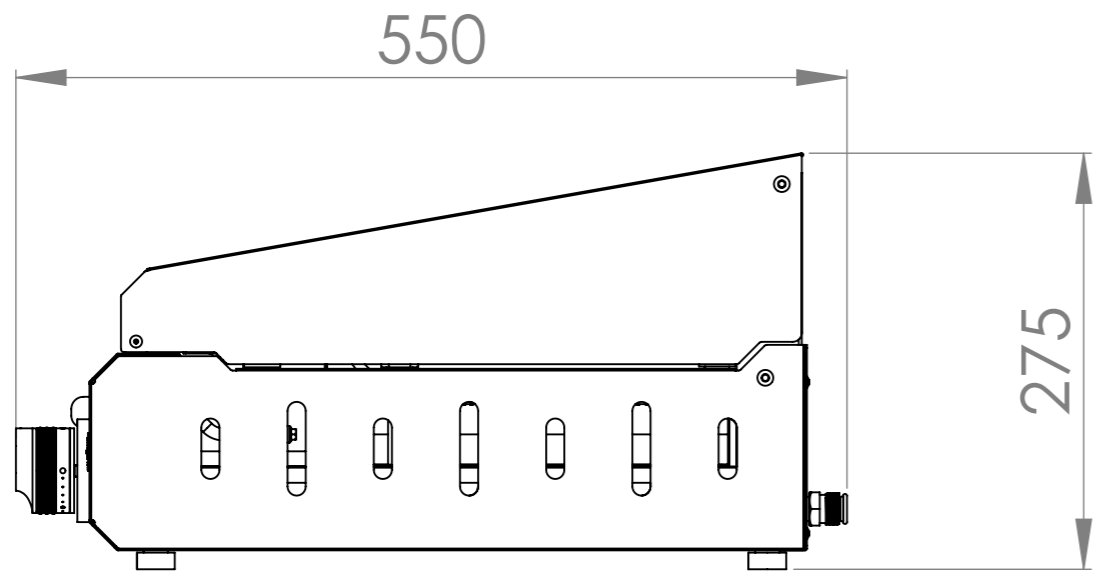

C			
B			
A	25/07/2025	D.ROT	1° édition
Indice	Date	Dessinateur	MODIFICATIONS
			Ensemble :
			Couvercle 75 Amalia V4
			Echelle : 1:5
Réf : CO75E13V4 / CO75IV4			Indice : A

C			
B			
A	25/07/2025	D.ROT	1° édition
Indice	Date	Dessinateur	MODIFICATIONS
			Ensemble :
			Couvercle 75 Amalia V4
			Echelle : 1:5
Réf : CO75E13V4 / CO75IV4			Indice : A
Ce plan est la propriété exclusive de la société LE MARQUIER et ne peut être ni reproduit ni communiqué à des tiers sans autorisation écrite.			