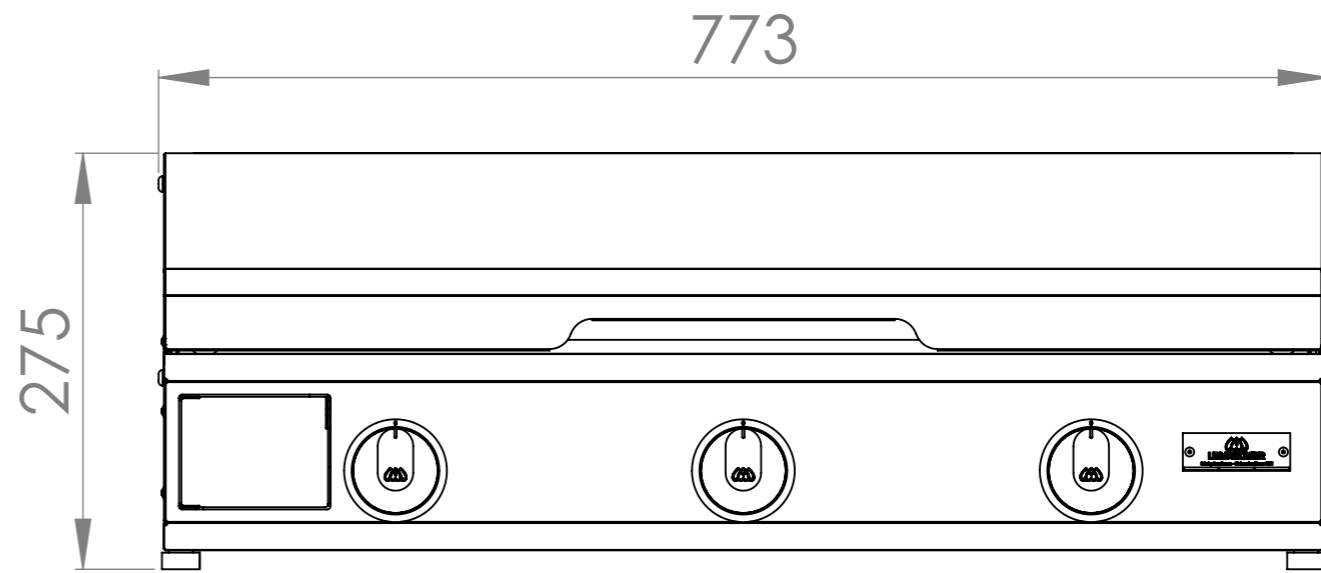

C			
B			
A	25/07/2025	D.ROT	1° édition
Indice	Date	Dessinateur	MODIFICATIONS
			Ensemble :
			Couvercle 75 Amalia V4
			Echelle : 1:5
Réf : CO75E13V4 / CO75IV4			Indice : A

C			
B			
A	25/07/2025	D.ROT	1° édition
Indice	Date	Dessinateur	MODIFICATIONS
			Ensemble :
			Couvercle 75 Amalia V4
			Echelle : 1:5
Réf : CO75E13V4 / CO75IV4			Indice : A
Ce plan est la propriété exclusive de la société LE MARQUIER et ne peut être ni reproduit ni communiqué à des tiers sans autorisation écrite.			