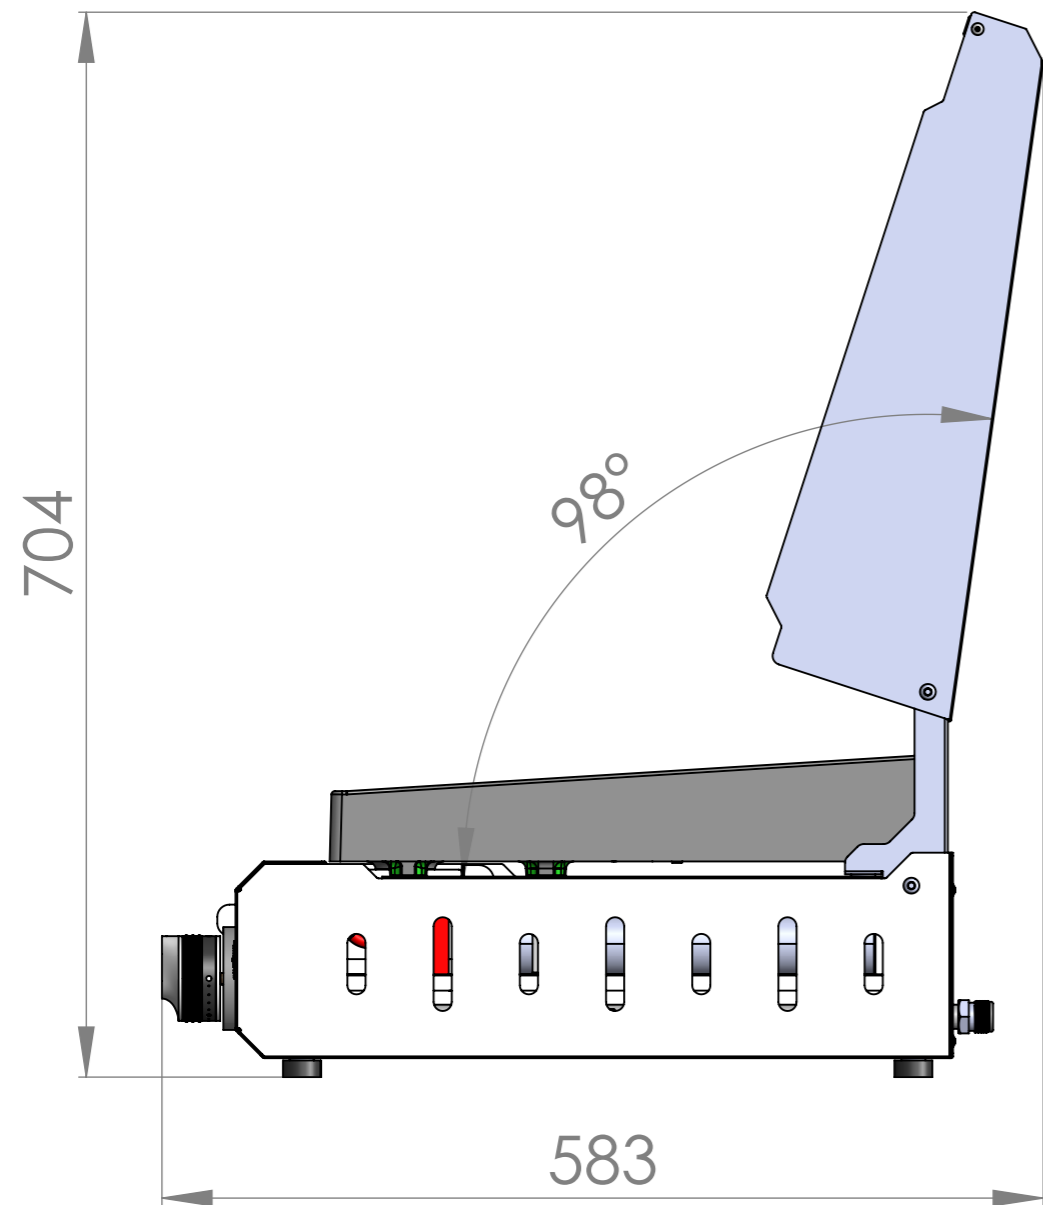

C			
B			
A	25/07/2025	D.ROT	1° édition
Indice	Date	Dessinateur	MODIFICATIONS
			Ensemble :
			Couvercle 60 Amalia V4
Réf : CO60E13V4			Echelle : 1:5
			Indice : A
Ce plan est la propriété exclusive de la société LE MARQUIER et ne peut être ni reproduit ni communiqué à des tiers sans autorisation écrite.			

C			
B			
A	25/07/2025	D.ROT	1 ^o édition
Indice	Date	Dessinateur	MODIFICATIONS
			Ensemble :
			Couvercle 60 Amalia V4
Réf : CO60E13V4			Echelle : 1:5
			Indice : A

Ce plan est la propriété exclusive de la société LE MARQUIER et ne peut être ni reproduit ni communiqué à des tiers sans autorisation écrite.