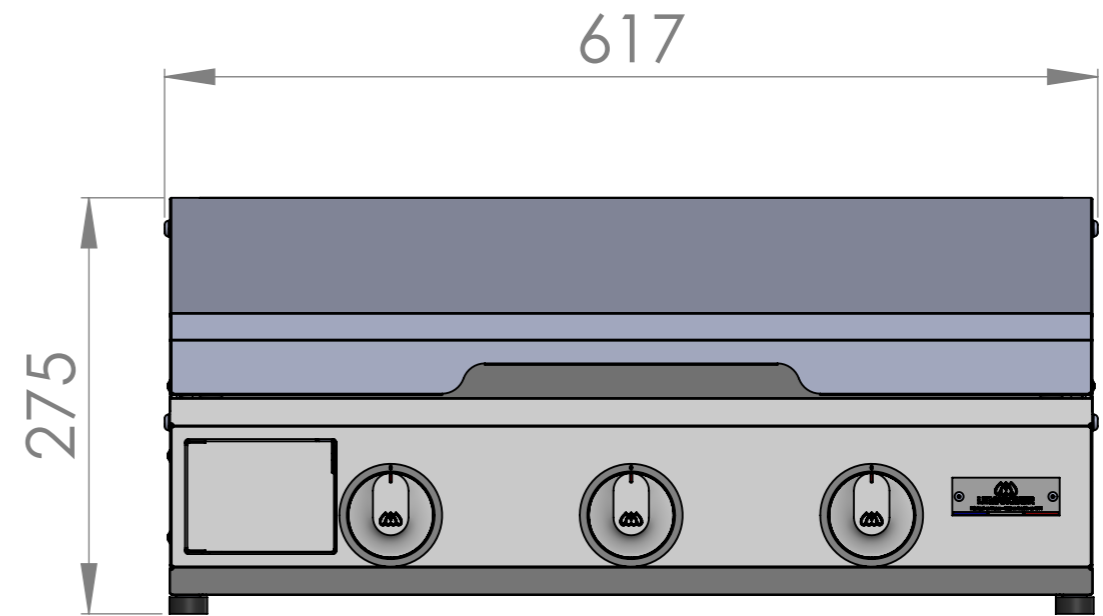

C			
B			
A	25/07/2025	D.ROT	1° édition
Indice	Date	Dessinateur	MODIFICATIONS
			Ensemble :
			Couvercle 60 Amalia V4
Réf : CO60E13V4			Echelle : 1:5
			Indice : A
Ce plan est la propriété exclusive de la société LE MARQUIER et ne peut être ni reproduit ni communiqué à des tiers sans autorisation écrite.			

C			
B			
A	25/07/2025	D.ROT	1 ^o édition
Indice	Date	Dessinateur	MODIFICATIONS
			Ensemble :
			Couvercle 60 Amalia V4
Réf : CO60E13V4			Echelle : 1:5
			Indice : A

Ce plan est la propriété exclusive de la société LE MARQUIER et ne peut être ni reproduit ni communiqué à des tiers sans autorisation écrite.