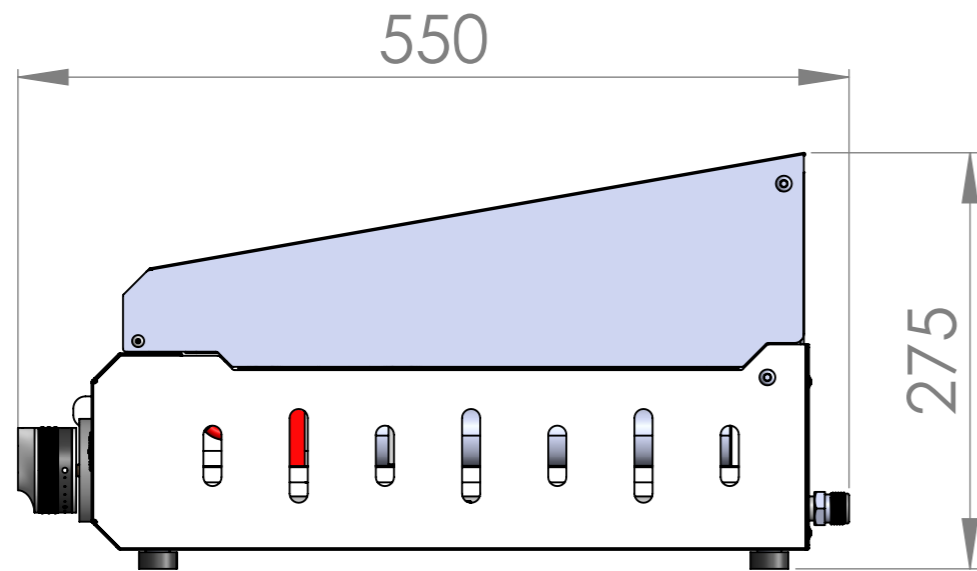

C			
B			
A	25/07/2025	D.ROT	1° édition
Indice	Date	Dessinateur	MODIFICATIONS
			Ensemble :
			Couvercle 60 Amalia V4
Réf : CO60E13V4			Echelle : 1:5
			Indice : A
Ce plan est la propriété exclusive de la société LE MARQUIER et ne peut être ni reproduit ni communiqué à des tiers sans autorisation écrite.			

C			
B			
A	25/07/2025	D.ROT	1 ^o édition
Indice	Date	Dessinateur	MODIFICATIONS
			Ensemble :
			Couvercle 60 Amalia V4
Réf : CO60E13V4			Echelle : 1:5
			Indice : A

Ce plan est la propriété exclusive de la société LE MARQUIER et ne peut être ni reproduit ni communiqué à des tiers sans autorisation écrite.