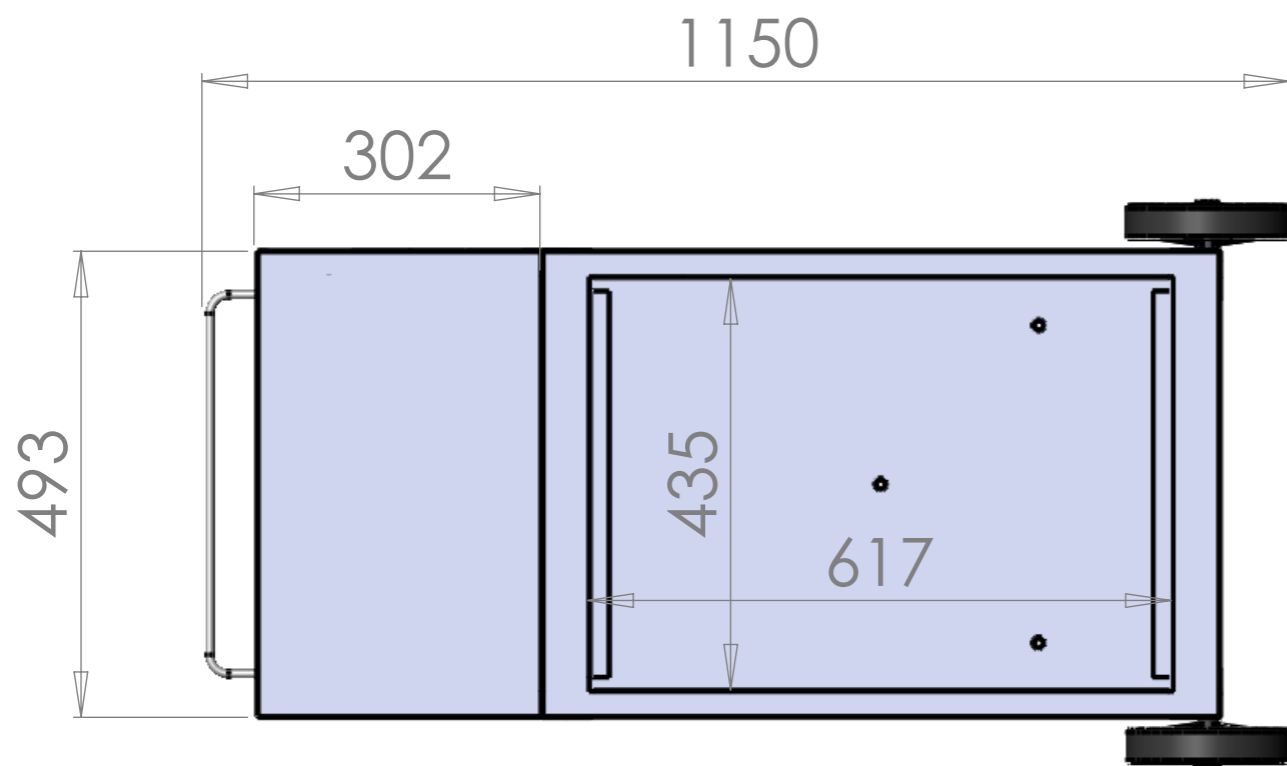

B			
A	19/02/2018	B.Tastet	1° édition
Indice	Date	Dessinateur	MODIFICATIONS
			Ensemble : Plancha Vintage Pure Grill 260
Matière : Acier ou Inox 430			Echelle : 1/5 Réf: PLVP260EV2 ou PLVP260iV2 Indice : A

B			
A	28/03/2019	B.Tastet	1° édition
Indice	Date	Dessinateur	MODIFICATIONS

Ensemble :
**Chariot Plancha
Vintage Baia 260 Acier / Inox**

Echelle : 1/8

Matière : Acier ou Inox

Ref : CPVB260E - CPVB260i

Indice : **A**