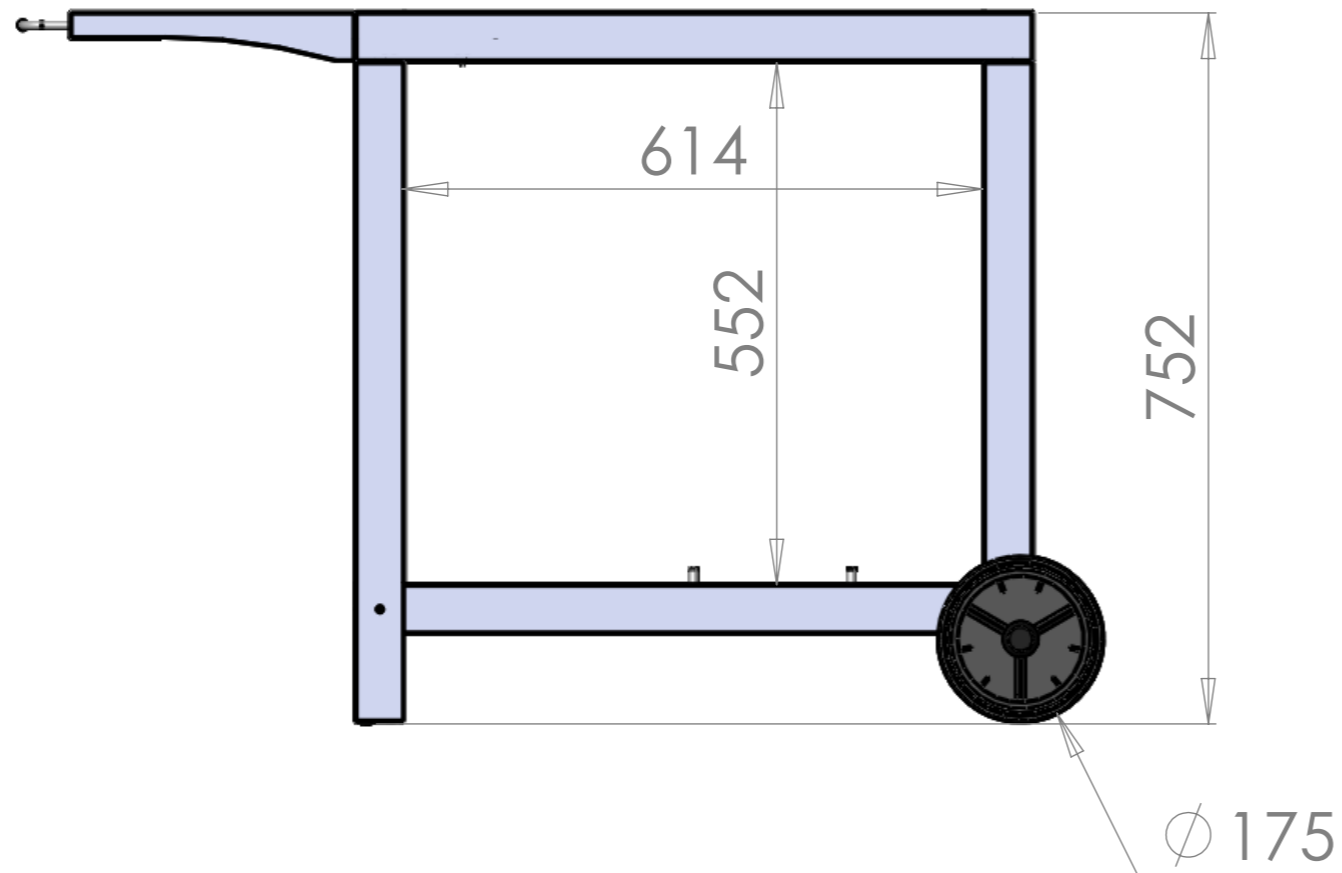

B			
A	19/02/2018	B.Tastet	1° édition
Indice	Date	Dessinateur	MODIFICATIONS
			Ensemble : Plancha Vintage Pure Grill 260
Matière : Acier ou Inox 430			Echelle : 1/5 Réf: PLVP260EV2 ou PLVP260iV2 Indice : A

B			
A	28/03/2019	B.Tastet	1° édition
Indice	Date	Dessinateur	MODIFICATIONS

Ensemble :
**Chariot Plancha
Vintage Baia 260 Acier / Inox**

Echelle : 1/8

Matière : Acier ou Inox

Ref : CPVB260E - CPVB260i

Indice : **A**