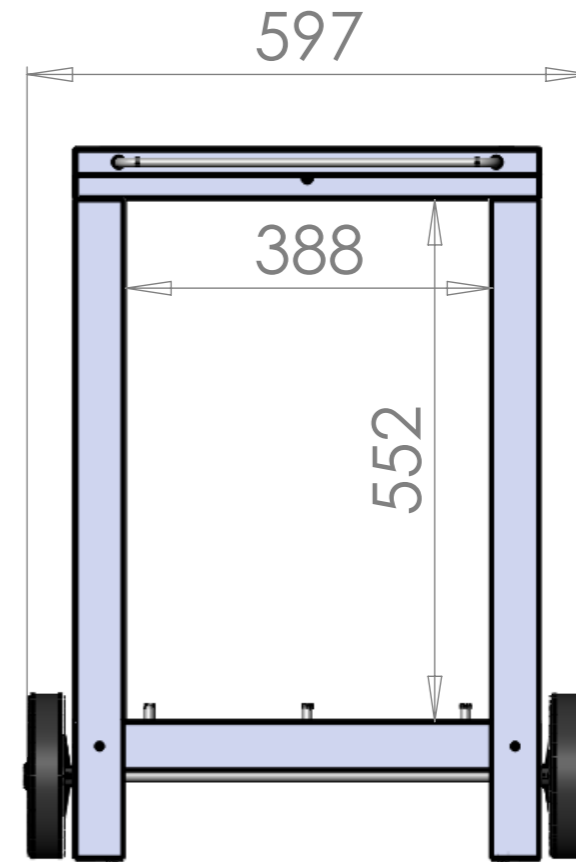

B			
A	19/02/2018	B.Tastet	1° édition
Indice	Date	Dessinateur	MODIFICATIONS
			Ensemble : Plancha Vintage Pure Grill 260
Matière : Acier ou Inox 430			Echelle : 1/5 Réf: PLVP260EV2 ou PLVP260iV2 Indice : A

B			
A	28/03/2019	B.Tastet	1° édition
Indice	Date	Dessinateur	MODIFICATIONS

Ensemble :
**Chariot Plancha
Vintage Baia 260 Acier / Inox**

Echelle : 1/8

Matière : Acier ou Inox

Ref : CPVB260E - CPVB260i

Indice : **A**