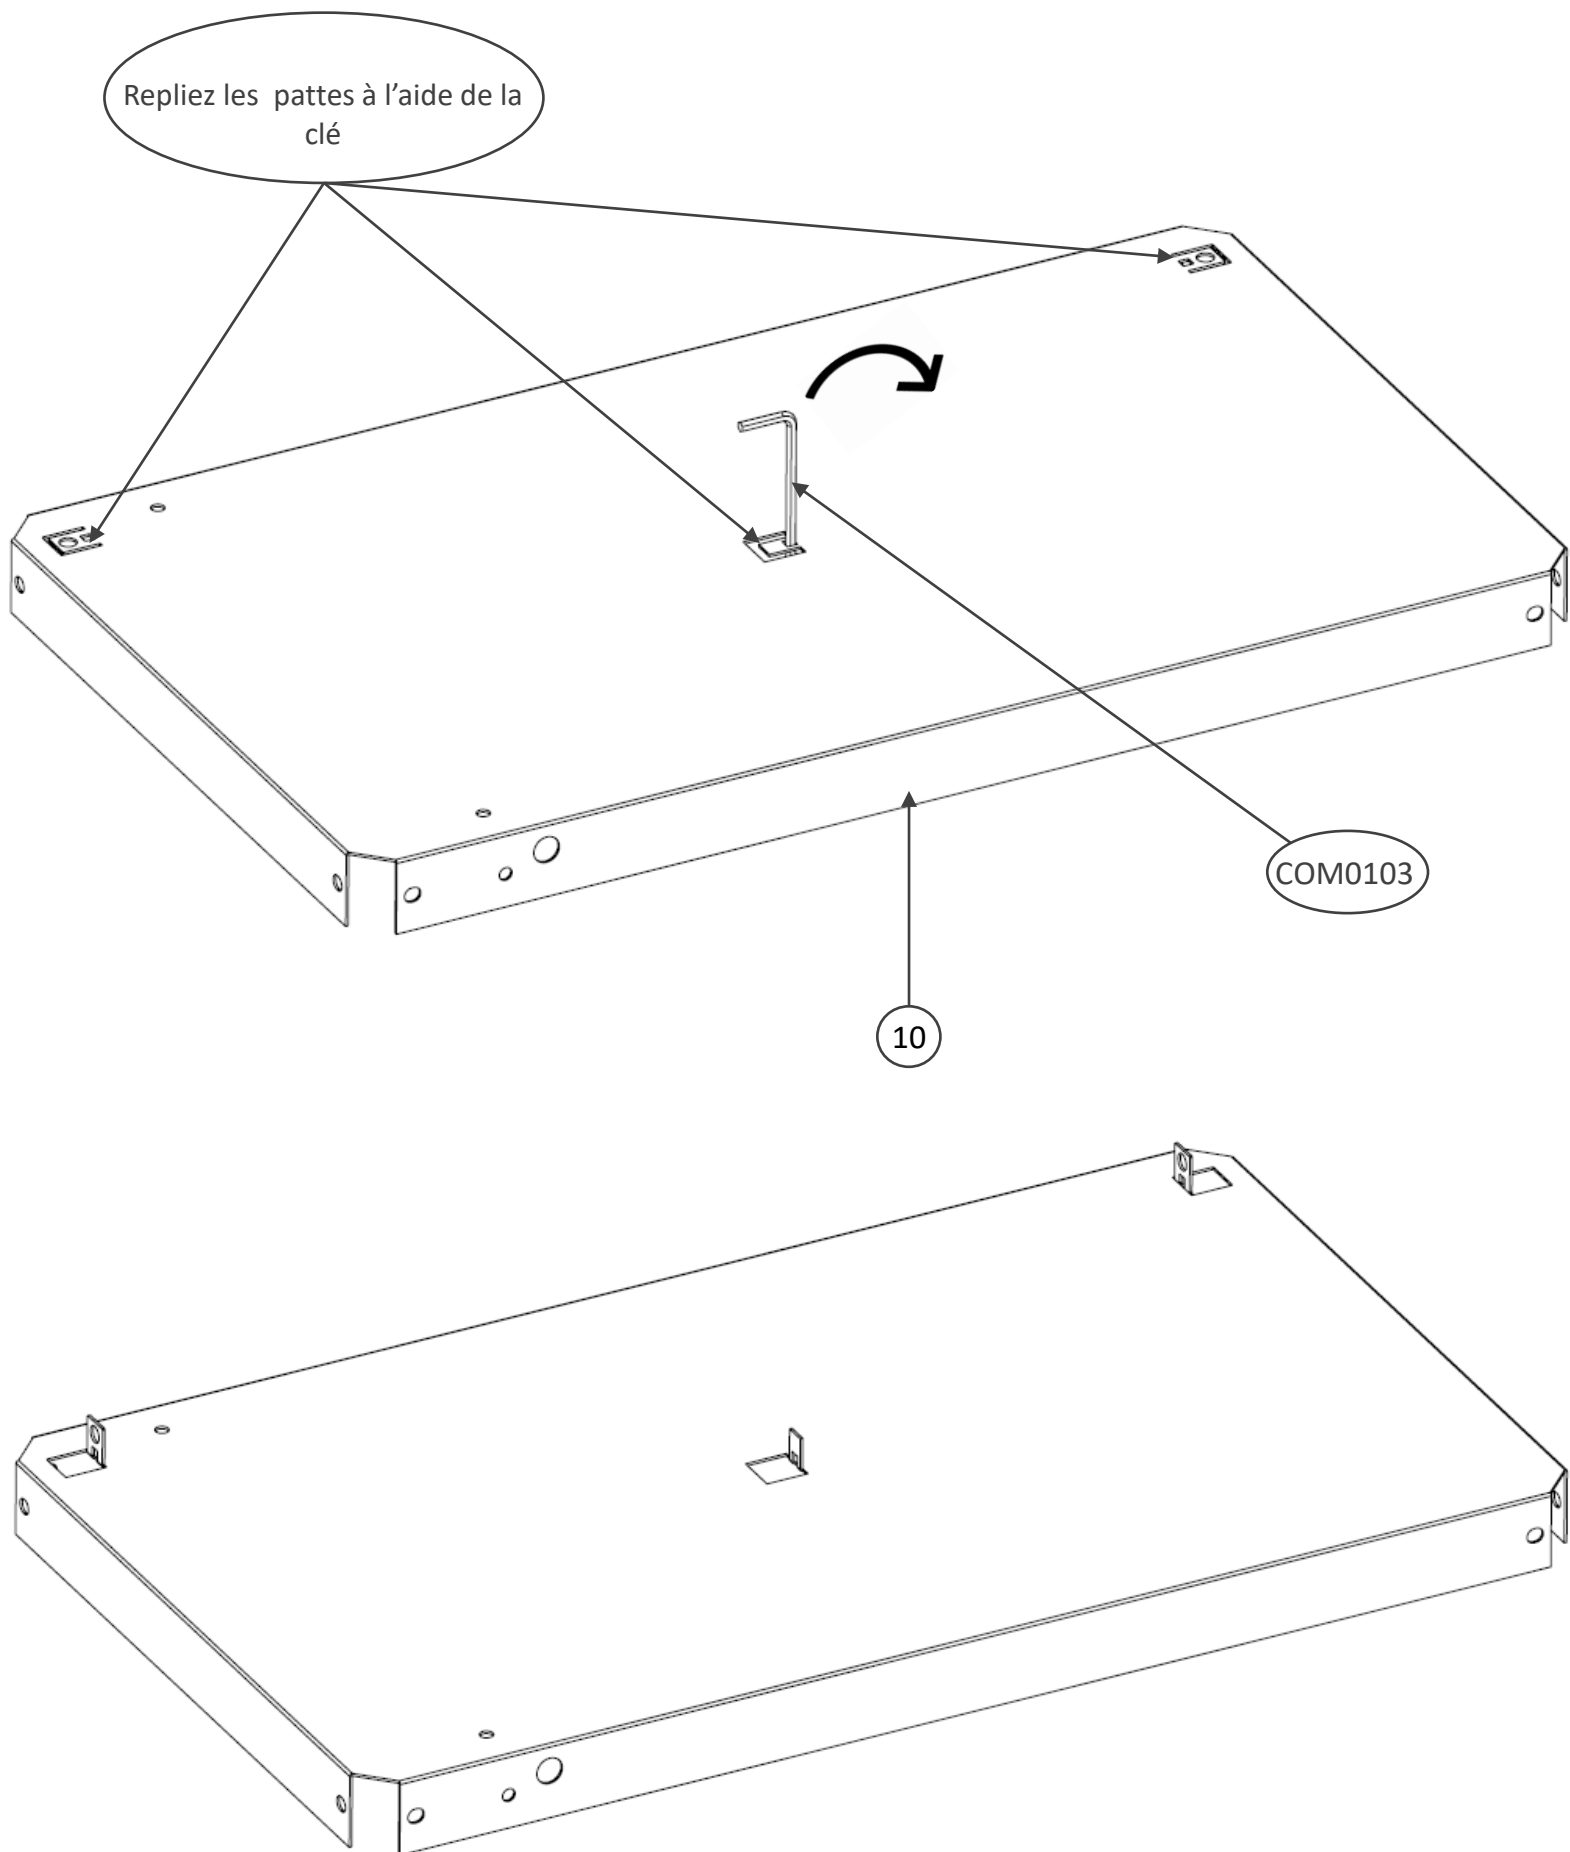

Pièces incluses

Supplied parts / Meegeleverde onderdelen :

N° Repère	Réf. Pièce	Description	Qté
1	13 75 001 A I	Plateau supérieur	1
2	13 75 006 A I	Fixation Tablettes	2
3	13 75 004 A I	Pieds courts	2
4	13 75 005 A I	Tablette	2
5	COM 0178	Roue Ø180	2
6	19 54 026 A	Baguette Rideau COM0263	2
7	19 54 025 A	Toile Rideau COM0263	1
8	COM 0195	Enjoliveur pour roue Ø180	2
9	POC 0027	Pochette Kit Axe Roue Desserte/Chariot Pure et Chariot Tout inox	1
10	13 75 003 C I	Plateau inférieur	1
11	13 75 002 A I	Pieds longs	2
12	13 75 008 B I	Porte-épices	1
13	POC 0028	Pochette de vis chariot Inox La Plancha INOX	1

POC0028

POC0027

Montage Assembly / Montage :

1.

Repliez les pattes à l'aide de la clé

2. 4x  4x 

3.

8 x

8 x

4.

4 x

4 x

5. 8 x VIS0019  8 x VIS0024  4 x VIS0018  4 x VIS0023 

6.

7. Retirer les pieds de la plancha

8. 4 x 