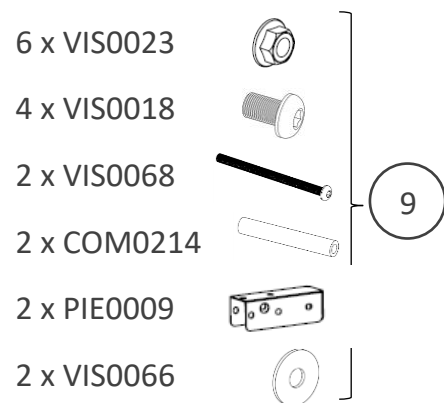

Pièces incluses

Supplied parts / Meegeleverde onderdelen :

N° Repère	Réf. Pièce	Description	Qté
1	13 75 001 A I	Plateau supérieur	1
2	13 75 006 A I	Fixation Tablettes	2
3	13 75 004 A I	Pieds courts	2
4	13 75 005 A I	Tablette	2
5	COM 0178	Roue Ø180	2
6	19 54 026 A	Baguette Rideau COM0263	2
7	19 54 025 A	Toile Rideau COM0263	1
8	COM 0195	Enjoliveur pour roue Ø180	2
9	POC 0027	Pochette Kit Axe Roue Desserte/Chariot Pure et Chariot Tout inox	1
10	13 75 003 C I	Plateau inférieur	1
11	13 75 002 A I	Pieds longs	2
12	13 75 008 B I	Porte-épices	1
13	POC 0028	Pochette de vis chariot Inox La Plancha INOX	1

POC0028

POC0027

Montage Assembly / Montage :

1.

Repliez les pattes à l'aide de la clé

2. 4x  4x 

3.

8 x