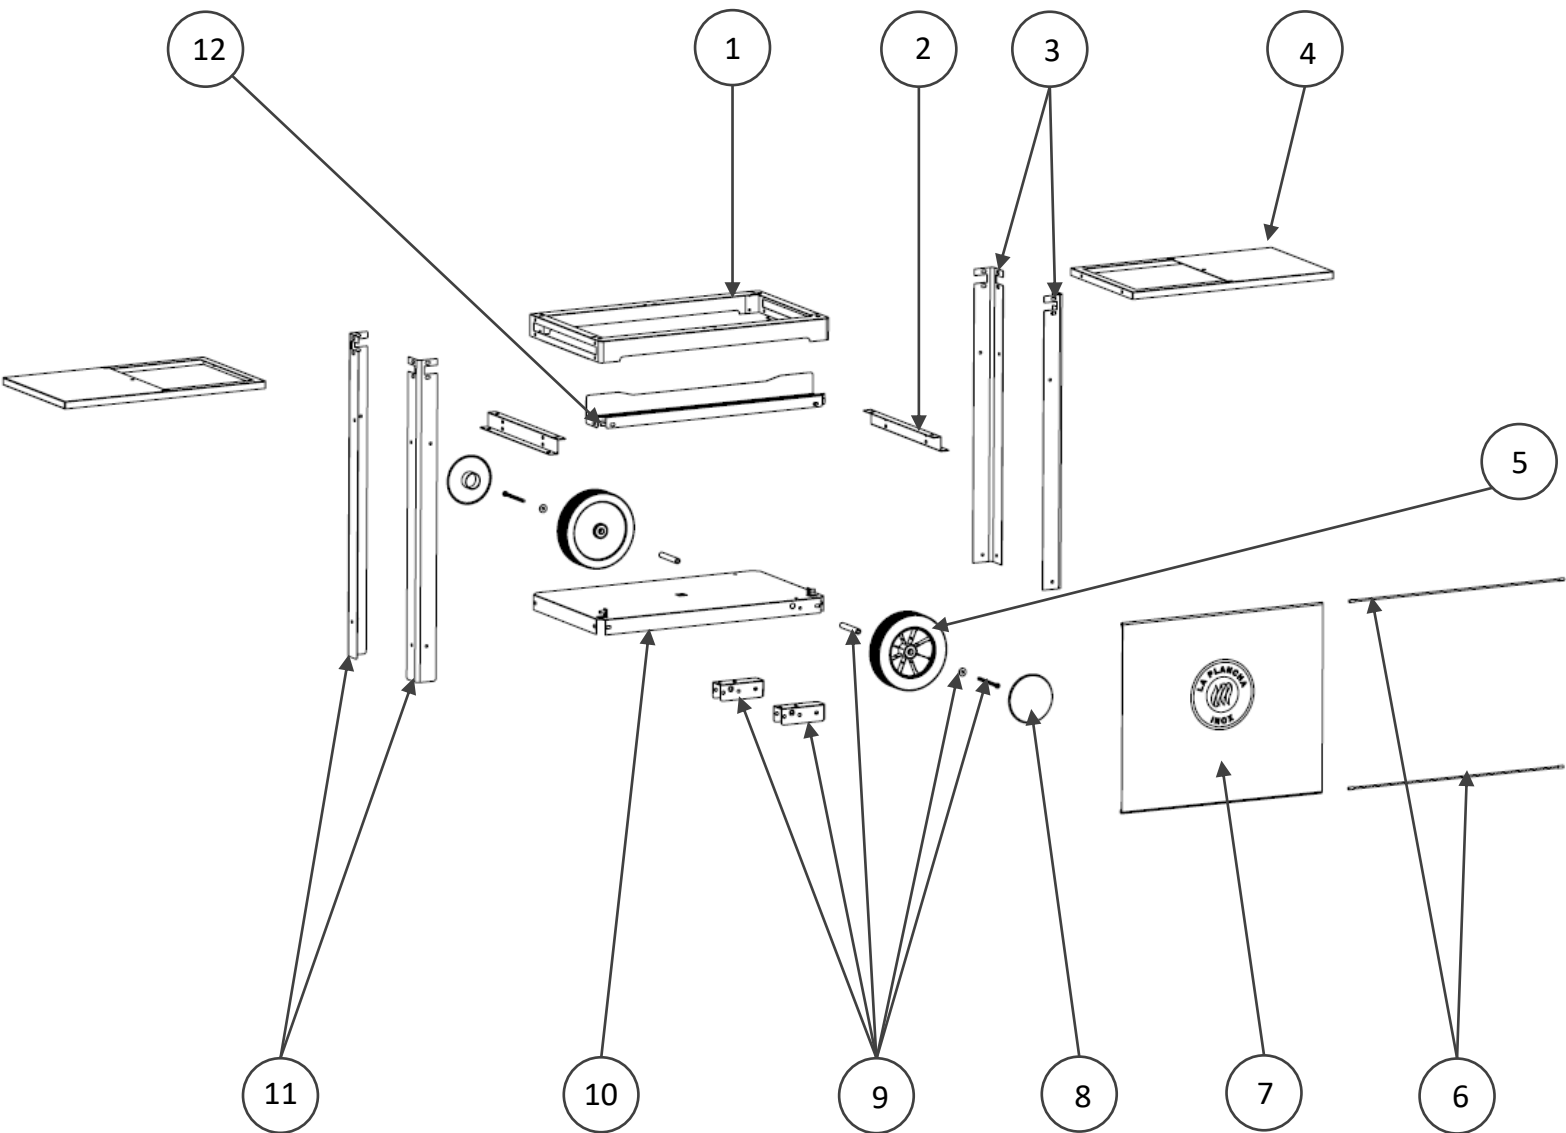

LE MARQUIER

FR EN NL

NOTICE DE MONTAGE

INSTRUCTIONS / HANDLEIDING

Chariot La Plancha inox

Réf./Ref.PCTE160IC.

Merci d'avoir acheté ce produit LE MARQUIER® labellisé Origine France Garantie !

Consulter cette notice avant l'utilisation

Pièces incluses

Supplied parts / Meegeleverde onderdelen :

N° Repère	Réf. Pièce	Description	Qté
1	13 75 001 A I	Plateau supérieur	1
2	13 75 006 A I	Fixation Tablettes	2
3	13 75 004 A I	Pieds courts	2
4	13 75 005 A I	Tablette	2
5	COM 0178	Roue Ø180	2
6	19 54 026 A	Baguette Rideau COM0263	2
7	19 54 025 A	Toile Rideau COM0263	1
8	COM 0195	Enjoliveur pour roue Ø180	2
9	POC 0027	Pochette Kit Axe Roue Desserte/Chariot Pure et Chariot Tout inox	1
10	13 75 003 C I	Plateau inférieur	1
11	13 75 002 A I	Pieds longs	2
12	13 75 008 B I	Porte-épices	1
13	POC 0028	Pochette de vis chariot Inox La Plancha INOX	1

POC0028

POC0027

Montage Assembly / Montage :

1.

Repliez les pattes à l'aide de la clé

2. 4x  4x 

3.

8 x

8 x

4.

4 x

4 x

5. 8 x VIS0019  8 x VIS0024  4 x VIS0018  4 x VIS0023 

6.

7. Retirer les pieds de la plancha

8. 4 x 