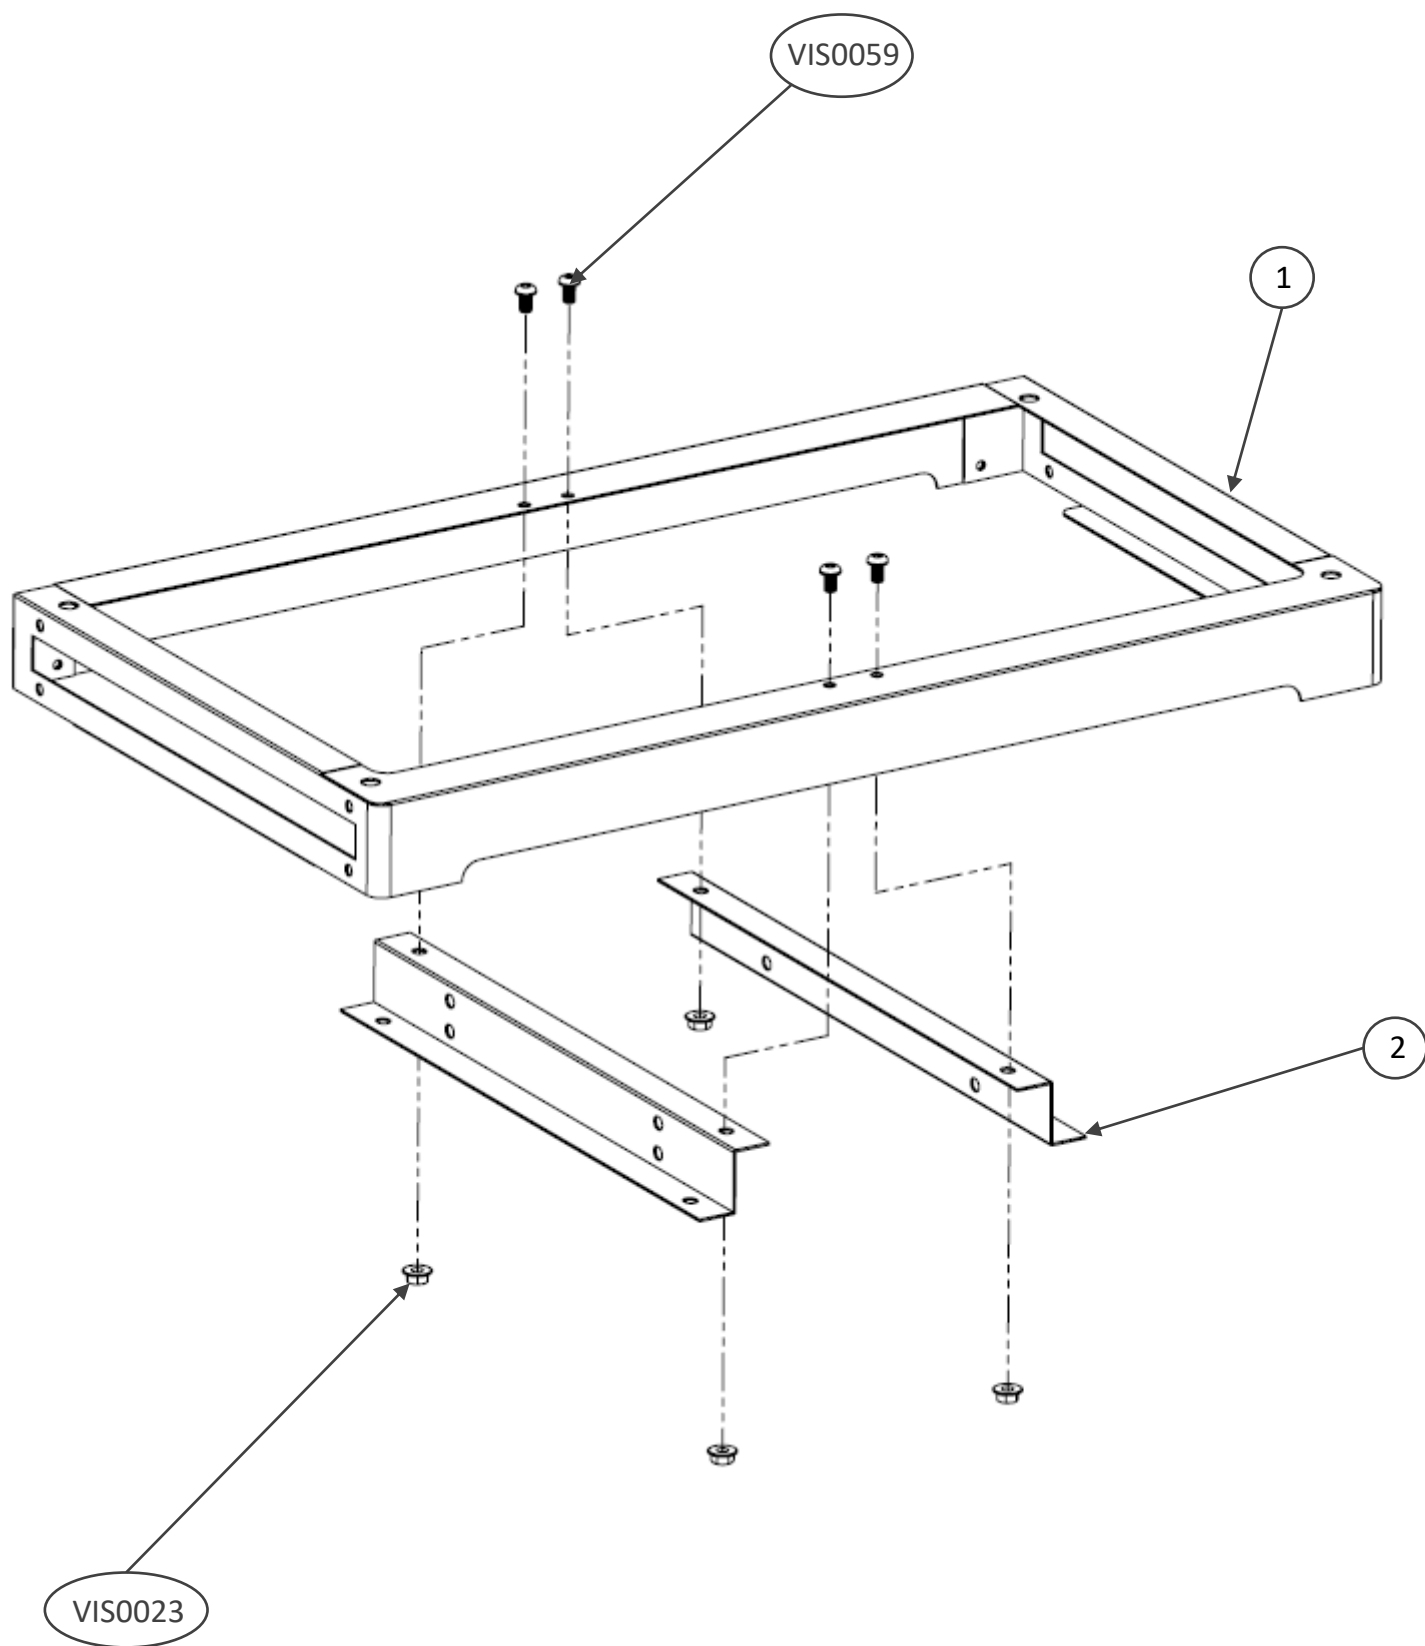

Pièces incluses

Supplied parts / Meegeleverde onderdelen :

N° Repère	Réf. Pièce	Description	Qté
1	13 75 001 A I	Plateau supérieur	1
2	13 75 006 A I	Fixation Tablettes	2
3	13 75 004 A I	Pieds courts	2
4	13 75 005 A I	Tablette	2
5	COM 0178	Roue Ø180	2
6	19 54 026 A	Baguette Rideau COM0263	2
7	19 54 025 A	Toile Rideau COM0263	1
8	COM 0195	Enjoliveur pour roue Ø180	2
9	POC 0027	Pochette Kit Axe Roue Desserte/Chariot Pure et Chariot Tout inox	1
10	13 75 003 C I	Plateau inférieur	1
11	13 75 002 A I	Pieds longs	2
12	13 75 008 B I	Porte-épices	1
13	POC 0028	Pochette de vis chariot Inox La Plancha INOX	1

POC0028

POC0027

Montage Assembly / Montage :

1.

Repliez les pattes à l'aide de la clé

2. 4x  4x 

3.

8 x

8 x

4.

4 x

4 x

5. 8 x VIS0019  8 x VIS0024  4 x VIS0018  4 x VIS0023 

6.

7. Retirer les pieds de la plancha

8. 4 x 