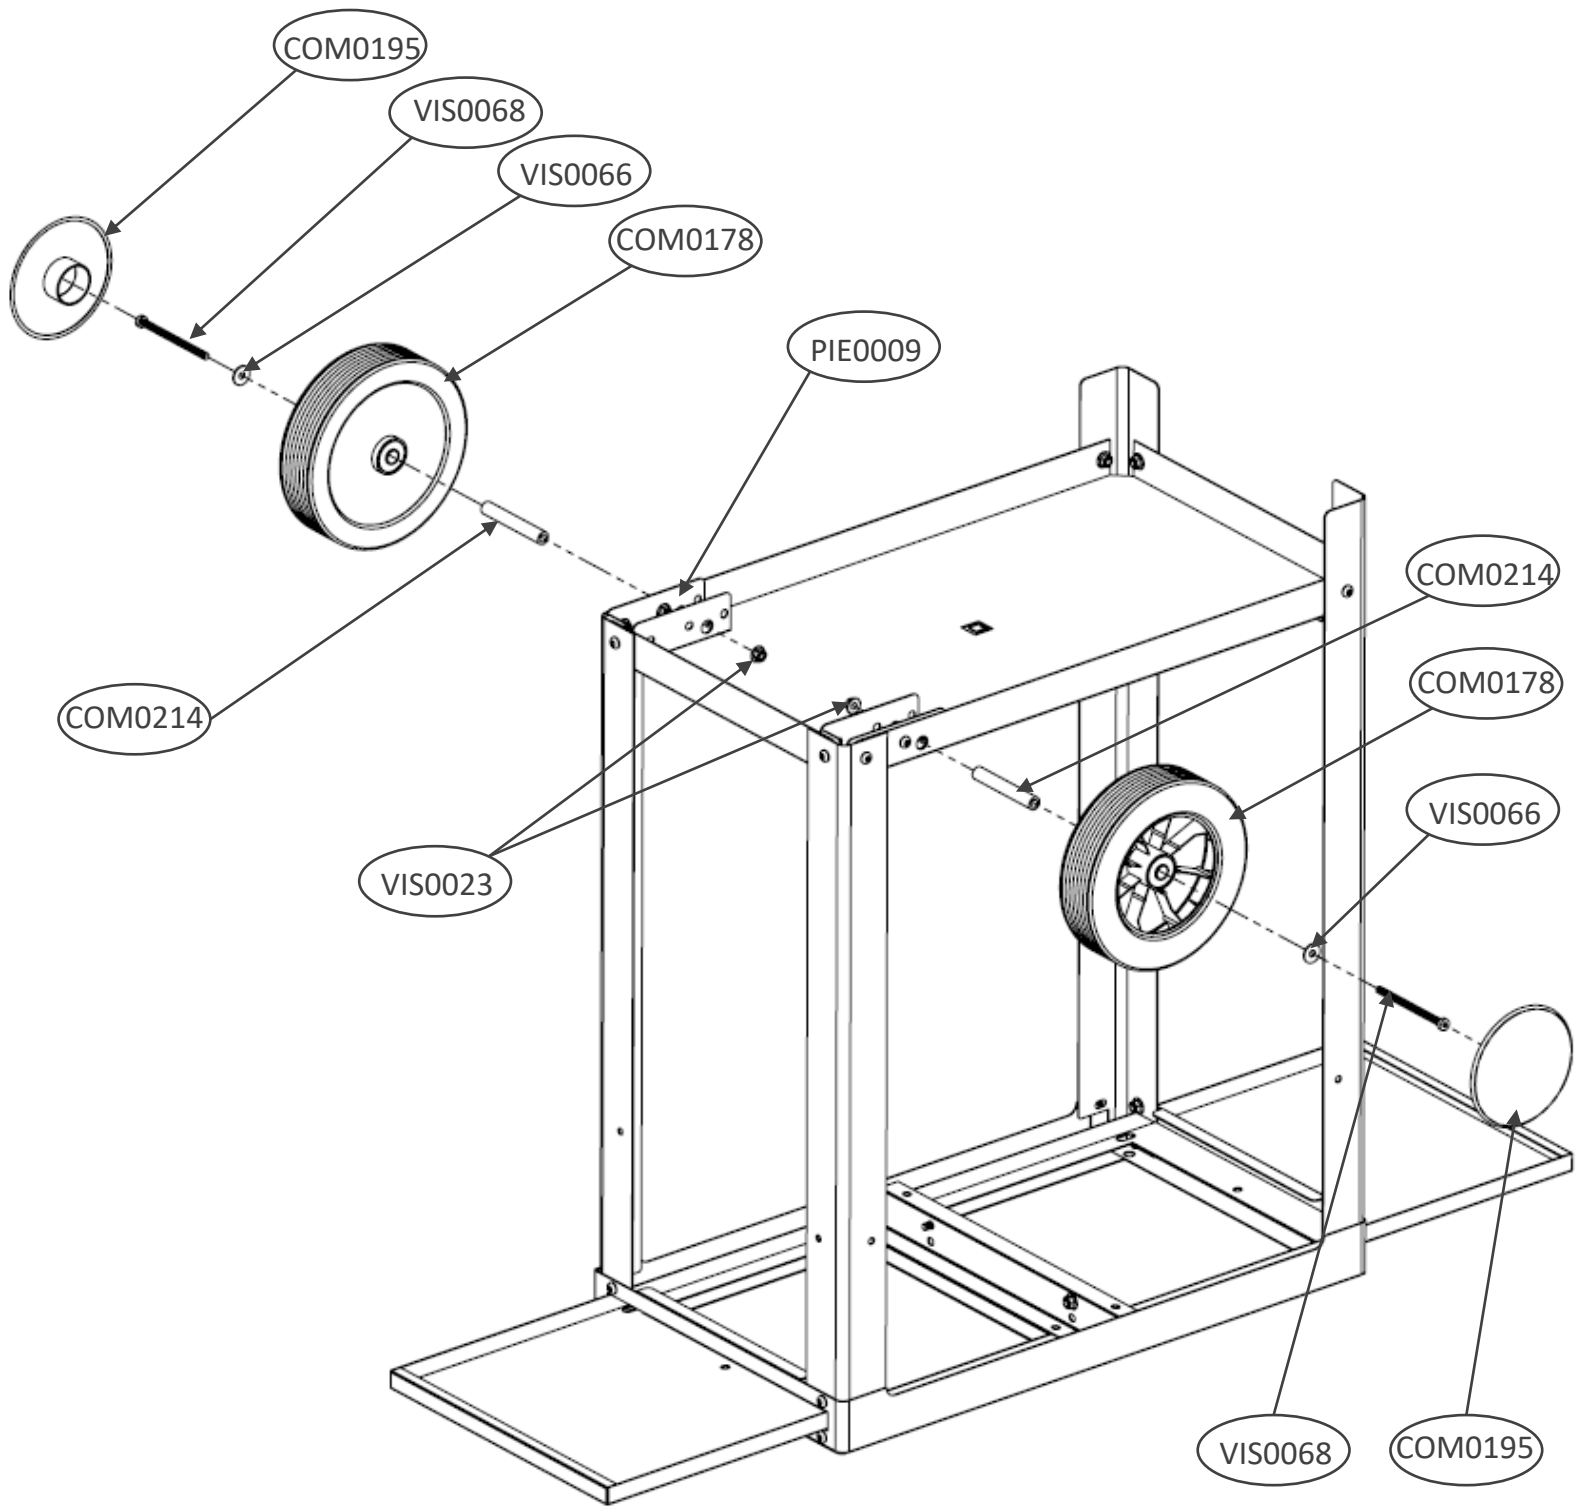

Pièces incluses

Supplied parts / Meegeleverde onderdelen :

N° Repère	Réf. Pièce	Description	Qté
1	13 75 001 A I	Plateau supérieur	1
2	13 75 006 A I	Fixation Tablettes	2
3	13 75 004 A I	Pieds courts	2
4	13 75 005 A I	Tablette	2
5	COM 0178	Roue Ø180	2
6	19 54 026 A	Baguette Rideau COM0263	2
7	19 54 025 A	Toile Rideau COM0263	1
8	COM 0195	Enjoliveur pour roue Ø180	2
9	POC 0027	Pochette Kit Axe Roue Desserte/Chariot Pure et Chariot Tout inox	1
10	13 75 003 C I	Plateau inférieur	1
11	13 75 002 A I	Pieds longs	2
12	13 75 008 B I	Porte-épices	1
13	POC 0028	Pochette de vis chariot Inox La Plancha INOX	1

POC0028

POC0027

Montage Assembly / Montage :

1.

Repliez les pattes à l'aide de la clé

2. 4x  4x 

3.

8 x

8 x

4.

4 x

4 x

5. 8 x VIS0019  8 x VIS0024  4 x VIS0018  4 x VIS0023 

6.

7. Retirer les pieds de la plancha

8. 4 x 

VIS0074

2. 4x  4x 

12

9.

Repliez les pattes à l'aide de la clé

COM0103

10.

11.