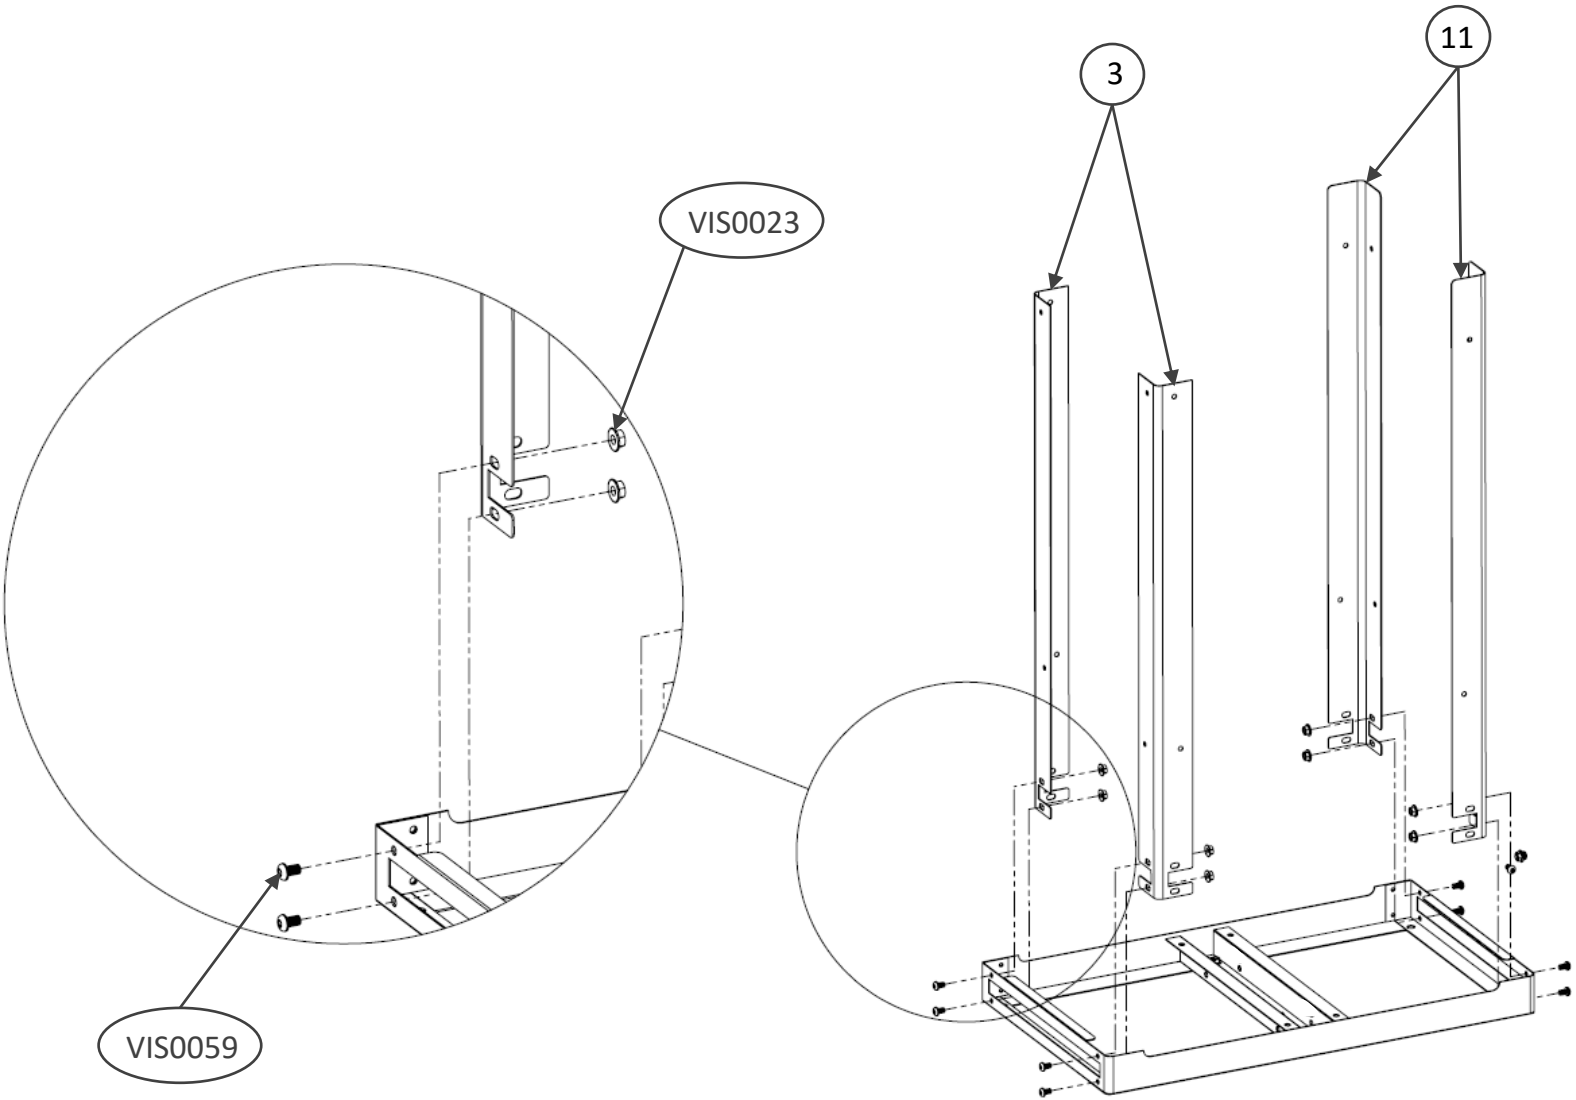

Pièces incluses

Supplied parts / Meegeleverde onderdelen :

N° Repère	Réf. Pièce	Description	Qté
1	13 75 001 A I	Plateau supérieur	1
2	13 75 006 A I	Fixation Tablettes	2
3	13 75 004 A I	Pieds courts	2
4	13 75 005 A I	Tablette	2
5	COM 0178	Roue Ø180	2
6	19 54 026 A	Baguette Rideau COM0263	2
7	19 54 025 A	Toile Rideau COM0263	1
8	COM 0195	Enjoliveur pour roue Ø180	2
9	POC 0027	Pochette Kit Axe Roue Desserte/Chariot Pure et Chariot Tout inox	1
10	13 75 003 C I	Plateau inférieur	1
11	13 75 002 A I	Pieds longs	2
12	13 75 008 B I	Porte-épices	1
13	POC 0028	Pochette de vis chariot Inox La Plancha INOX	1

POC0028

POC0027

Montage Assembly / Montage :

1.

Repliez les pattes à l'aide de la clé

2. 4x  4x 

3.

8 x

8 x

4.

4 x

4 x

5. 8 x VIS0019  8 x VIS0024  4 x VIS0018  4 x VIS0023 

6.

7. Retirer les pieds de la plancha

8. 4 x 