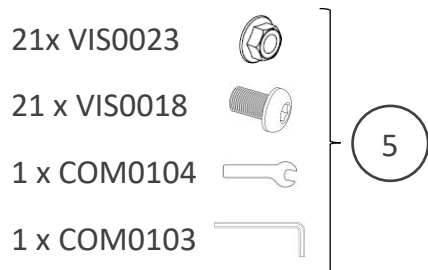

N° Repère	Réf. Pièce	Description	Qté
1	13 74 001 A	Tablette Tablet / Werkblad	2
2	13 74 002 A	Plateau supérieur Upper tray / Bovenblad	1
3	13 74 003 A	Pieds courts Short legs / Korte poten	2
4	COM 0178	Roue Ø180 Wheel Ø180 / Wiel Ø180	2
5	POC0003	Pochette de vis chariot TRACT /TAPAS/PURE / Screw pocket TRACT or TAPAS / Schroefzak TRACT of TAPAS	1
6	POC 0027	Pochette Kit Axe Roue Desserte/Chariot Pure et Chariot Tout inox / Wheel Axle Pocket trolley Pure or Tout inox/ Wielas pocket winkelwagentje Pure of Chariot Tout inox	1
7	13 74 005 A	Plateau inférieur Lower tray / Onderblad	1
8	13 74 004 A	Pieds longs Long legs / Lange poten	2
9	COM0195	Enjoliveur pour roue Ø180 / Wheel cover Ø180 / Wiel deksel Ø180	2
10	POC0039	Pochette de vis chariot / desserte PURE Inox/ Screw pocket Pure Inox/ Schroefzak Pure Inox	1

POC0003