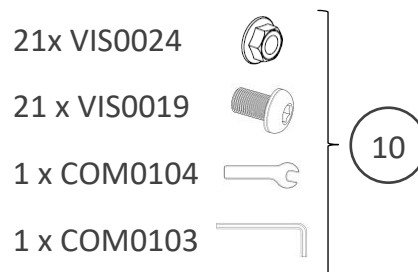

N° Repère	Réf. Pièce	Description	Qté
1	13 74 001 A	Tablette Tablet / Werkblad	2
2	13 74 002 A	Plateau supérieur Upper tray / Bovenblad	1
3	13 74 003 A	Pieds courts Short legs / Korte poten	2
4	COM 0178	Roue Ø180 Wheel Ø180 / Wiel Ø180	2
5	POC0003	Pochette de vis chariot TRACT /TAPAS/PURE / Screw pocket TRACT or TAPAS / Schroefzak TRACT of TAPAS	1
6	POC 0027	Pochette Kit Axe Roue Desserte/Chariot Pure et Chariot Tout inox / Wheel Axle Pocket trolley Pure or Tout inox/ Wielas pocket winkelwagentje Pure of Chariot Tout inox	1
7	13 74 005 A	Plateau inférieur Lower tray / Onderblad	1
8	13 74 004 A	Pieds longs Long legs / Lange poten	2
9	COM0195	Enjoliveur pour roue Ø180 / Wheel cover Ø180 / Wiel deksel Ø180	2
10	POC0039	Pochette de vis chariot / desserte PURE Inox/ Screw pocket Pure Inox/ Schroefzak Pure Inox	1

POC0003

POC0039

POC0027