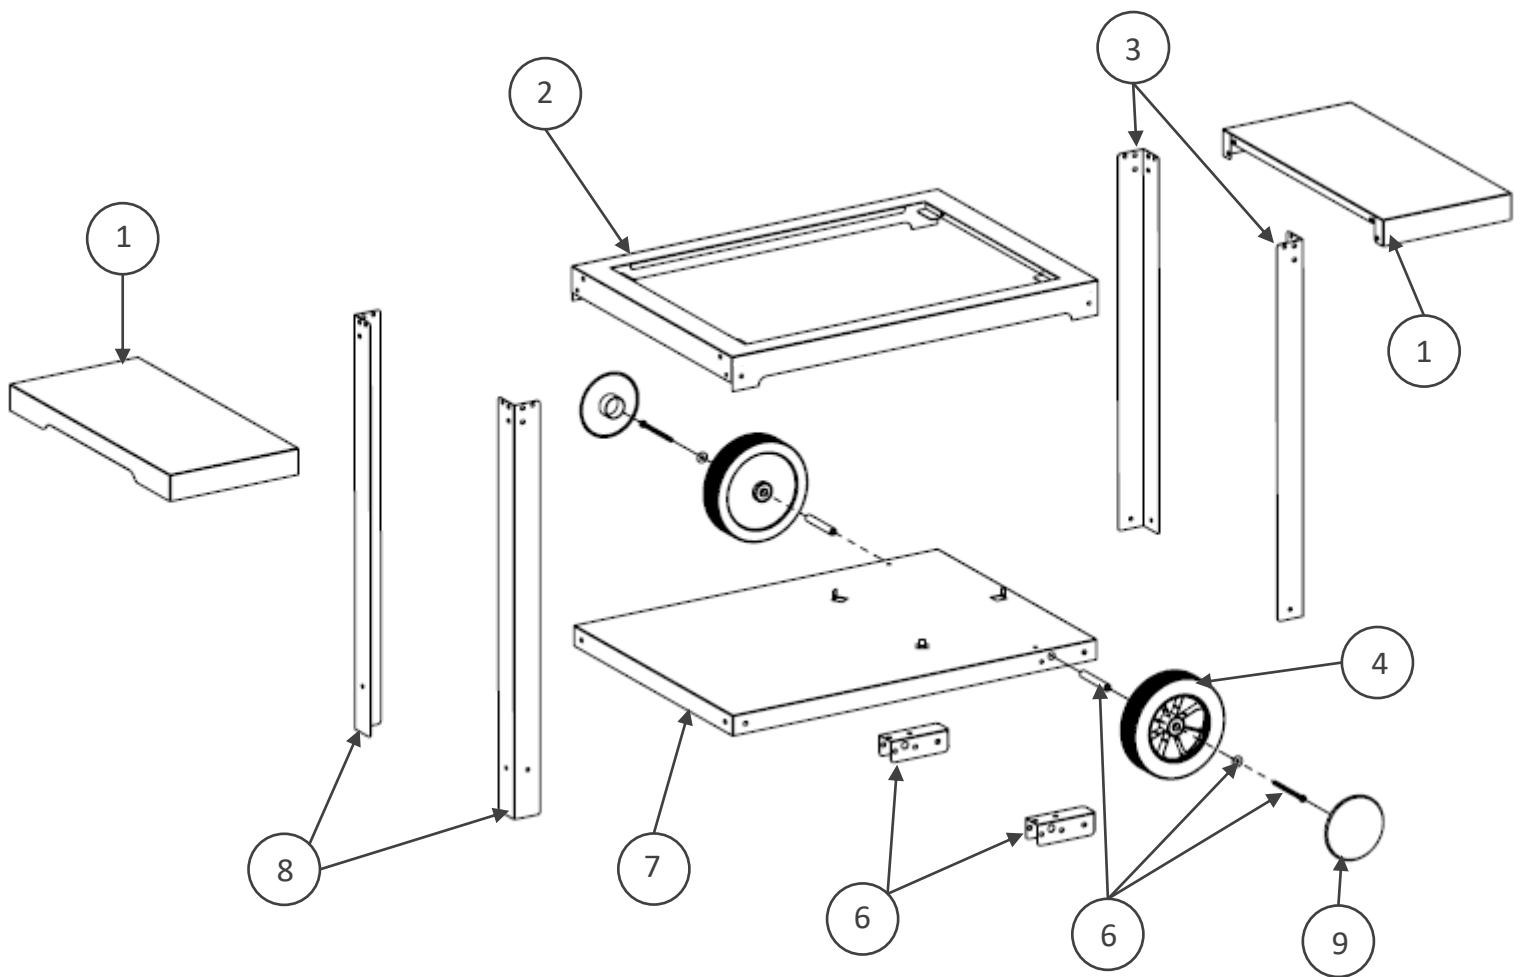

## **CHARIOT PURE PURE TROLLEY / PURE ROLWAGEN**

Réf./Ref. CPVP260E13. CPVP260E31. CPVP260E14. CPVP260E27.CPVP260i

**Merci d'avoir acheté ce produit LE MARQUIER® labellisé Origine France Garantie !  
Consulter cette notice avant l'utilisation**

# Pièces incluses

Supplied parts / Meegeleverde onderdelen :

N° Repère	Réf. Pièce	Description	Qté
1	13 74 001 A	Tablette Tablet / Werkblad	2
2	13 74 002 A	Plateau supérieur Upper tray / Bovenblad	1
3	13 74 003 A	Pieds courts Short legs / Korte poten	2
4	COM 0178	Roue Ø180 Wheel Ø180 / Wiel Ø180	2
5	POC0003	Pochette de vis chariot TRACT /TAPAS/PURE / Screw pocket TRACT or TAPAS / Schroefzak TRACT of TAPAS	1
6	POC 0027	Pochette Kit Axe Roue Desserte/Chariot Pure et Chariot Tout inox / Wheel Axle Pocket trolley Pure or Tout inox/ Wielas pocket winkelwagentje Pure of Chariot Tout inox	1
7	13 74 005 A	Plateau inférieur Lower tray / Onderblad	1
8	13 74 004 A	Pieds longs Long legs / Lange poten	2
9	COM0195	Enjoliveur pour roue Ø180 / Wheel cover Ø180 / Wiel deksel Ø180	2
10	POC0039	Pochette de vis chariot / desserte PURE Inox/ Screw pocket Pure Inox/ Schroefzak Pure Inox	1