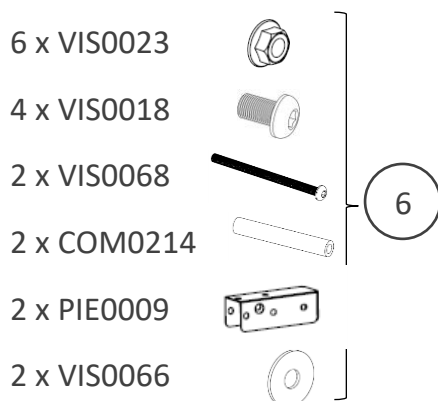

N° Repère	Réf. Pièce	Description	Qté
1	13 74 001 A	Tablette Tablet / Werkblad	2
2	13 74 002 A	Plateau supérieur Upper tray / Bovenblad	1
3	13 74 003 A	Pieds courts Short legs / Korte poten	2
4	COM 0178	Roue Ø180 Wheel Ø180 / Wiel Ø180	2
5	POC0003	Pochette de vis chariot TRACT /TAPAS/PURE / Screw pocket TRACT or TAPAS / Schroefzak TRACT of TAPAS	1
6	POC 0027	Pochette Kit Axe Roue Desserte/Chariot Pure et Chariot Tout inox / Wheel Axle Pocket trolley Pure or Tout inox/ Wielas pocket winkelwagentje Pure of Chariot Tout inox	1
7	13 74 005 A	Plateau inférieur Lower tray / Onderblad	1
8	13 74 004 A	Pieds longs Long legs / Lange poten	2
9	COM0195	Enjoliveur pour roue Ø180 / Wheel cover Ø180 / Wiel deksel Ø180	2
10	POC0039	Pochette de vis chariot / desserte PURE Inox/ Screw pocket Pure Inox/ Schroefzak Pure Inox	1

POC0003

POC0039

POC0027