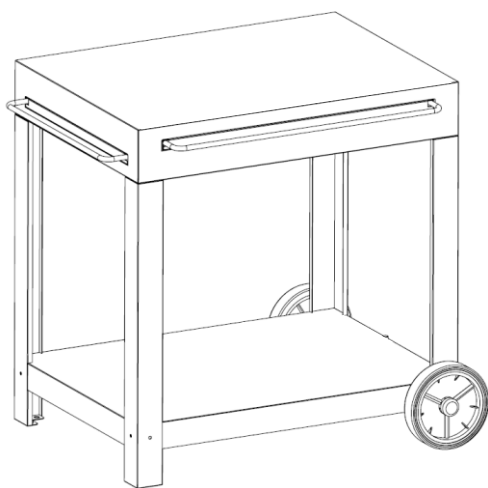

Contrôlé par:

Pour toute réclamation Complaints / Indien u een klacht heeft

Contactez notre Service Après-ventes par email sav@lemarquier.com

Please contact our after-sales services by e-mail sav@lemarquier.com

Gelieve contact op te nemen met onze dienst na verkoop via email op sav@lemarquier.com

lemarquier.com