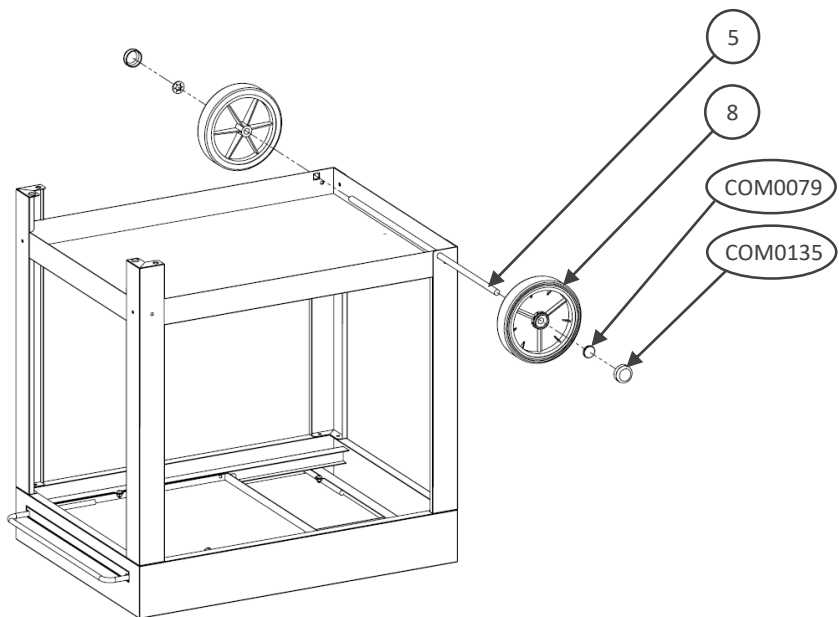

# Pièces incluses Supplied parts / Meegeleverde onderdelen :

- 21 x VIS0024 
  - 21 x VIS0019 
  - 1 x COM0104 
  - 1 x COM0103 
  - 2 x COM0135 
  - 2 x COM0079 
  - 2 x COM0016 
- } 9/10

N° Repère	Réf. Pièce	Description	Qt
1	1366001 A	Plateau supérieur Upper tray / Bovenblad	1
2	1365002 A	Pieds longs Long legs / Lange poten	2
3	1365003 A	Pieds courts Short legs / Korte poten	2
4	1366004 A	Plateau inférieur Lower tray / Onderblad	1
5	1365005 A	Axe de roue Wheel axle / Wielas	1
6	1365006 A	Petite tablette	1
7	1366010 A	Grande tablette	1
8	COM0125	Roue Ø175 Wheel Ø175 / Wiel Ø175	2
9	POC0006	Pochette vis chariot ou desserte ingenieuse + belha Acier	1
10	POC0007	Pochette vis chariot ou desserte ingenieuse + belha Inox	1

# Montage Assembly / Montage :

1. 2 x  2 x 

2. 2 x  2 x 

3. 8 x 

8 x 

4. 8 x 

8 x 

5.