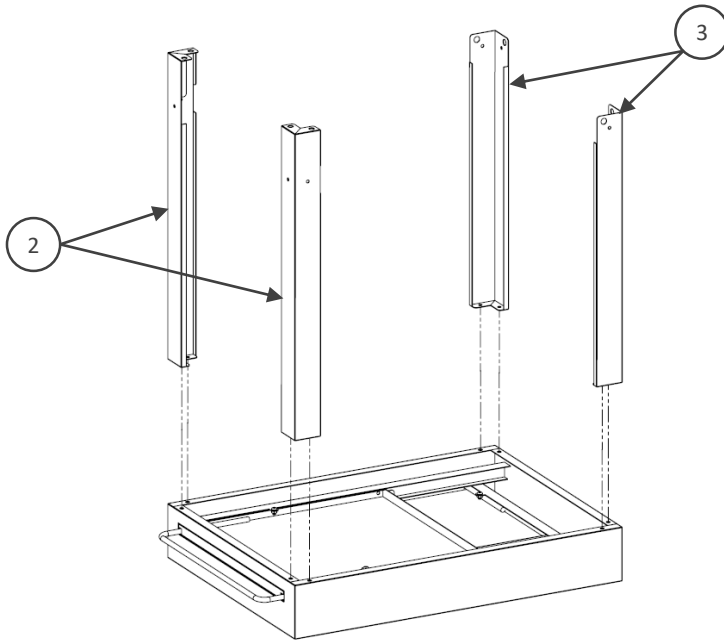

# Pièces incluses Supplied parts / Meegeleverde onderdelen :

- 21 x VIS0024 
  - 21 x VIS0019 
  - 1 x COM0104 
  - 1 x COM0103 
  - 2 x COM0135 
  - 2 x COM0079 
  - 2 x COM0016 
- } 9/10

N° Repère	Réf. Pièce	Description	Qt
1	1366001 A	Plateau supérieur Upper tray / Bovenblad	1
2	1365002 A	Pieds longs Long legs / Lange poten	2
3	1365003 A	Pieds courts Short legs / Korte poten	2
4	1366004 A	Plateau inférieur Lower tray / Onderblad	1
5	1365005 A	Axe de roue Wheel axle / Wielas	1
6	1365006 A	Petite tablette	1
7	1366010 A	Grande tablette	1
8	COM0125	Roue Ø175 Wheel Ø175 / Wiel Ø175	2
9	POC0006	Pochette vis chariot ou desserte ingenieuse + belha Acier	1
10	POC0007	Pochette vis chariot ou desserte ingenieuse + belha Inox	1

# Montage Assembly / Montage :

1. 2 x  2 x 

2. 2 x  2 x 

3. 8 x 

8 x 

4. 8 x 

8 x 

5.