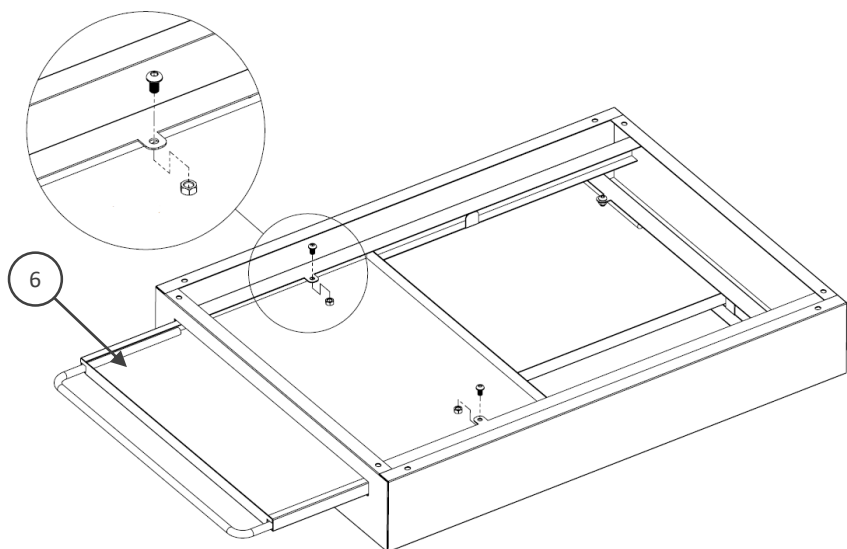

# Pièces incluses Supplied parts / Meegeleverde onderdelen :

- 21 x VIS0024 
  - 21 x VIS0019 
  - 1 x COM0104 
  - 1 x COM0103 
  - 2 x COM0135 
  - 2 x COM0079 
  - 2 x COM0016 
- } 9/10

N° Repère	Réf. Pièce	Description	Qt
1	1366001 A	Plateau supérieur Upper tray / Bovenblad	1
2	1365002 A	Pieds longs Long legs / Lange poten	2
3	1365003 A	Pieds courts Short legs / Korte poten	2
4	1366004 A	Plateau inférieur Lower tray / Onderblad	1
5	1365005 A	Axe de roue Wheel axle / Wielas	1
6	1365006 A	Petite tablette	1
7	1366010 A	Grande tablette	1
8	COM0125	Roue Ø175 Wheel Ø175 / Wiel Ø175	2
9	POC0006	Pochette vis chariot ou desserte ingenieuse + belha Acier	1
10	POC0007	Pochette vis chariot ou desserte ingenieuse + belha Inox	1

# Montage Assembly / Montage :

1. 2 x  2 x 

2. 2 x  2 x 

3. 8 x 

8 x 

4. 8 x 

8 x 

5.