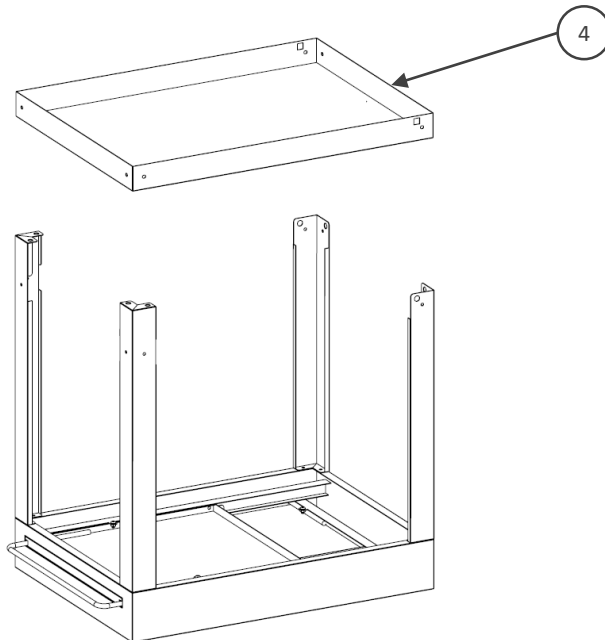

# Pièces incluses Supplied parts / Meegeleverde onderdelen :

- 21 x VIS0024 
  - 21 x VIS0019 
  - 1 x COM0104 
  - 1 x COM0103 
  - 2 x COM0135 
  - 2 x COM0079 
  - 2 x COM0016 
- } 9/10

N° Repère	Réf. Pièce	Description	Qt
1	1366001 A	Plateau supérieur Upper tray / Bovenblad	1
2	1365002 A	Pieds longs Long legs / Lange poten	2
3	1365003 A	Pieds courts Short legs / Korte poten	2
4	1366004 A	Plateau inférieur Lower tray / Onderblad	1
5	1365005 A	Axe de roue Wheel axle / Wielas	1
6	1365006 A	Petite tablette	1
7	1366010 A	Grande tablette	1
8	COM0125	Roue Ø175 Wheel Ø175 / Wiel Ø175	2
9	POC0006	Pochette vis chariot ou desserte ingenieuse + belha Acier	1
10	POC0007	Pochette vis chariot ou desserte ingenieuse + belha Inox	1

# Montage Assembly / Montage :

1. 2 x  2 x 

2. 2 x  2 x 

3. 8 x 

8 x 

4. 8 x 

8 x 

5.