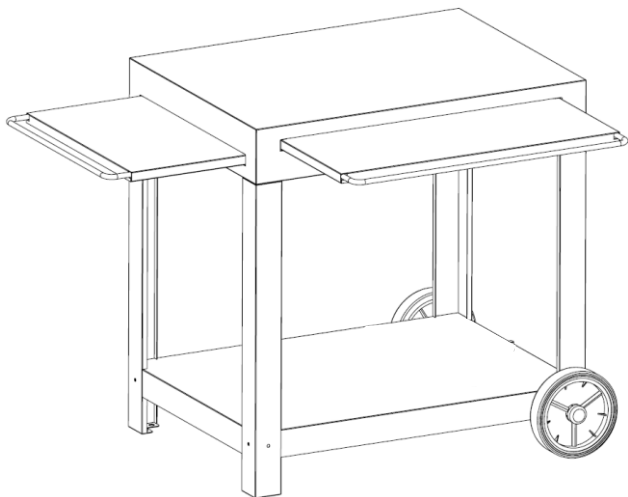

Contrôlé par:

Pour toute réclamation Complaints / Indien u een klacht heeft

Contactez notre Service Après-ventes par email sav@lemarquier.com

Please contact our after-sales services by e-mail sav@lemarquier.com

Gelieve contact op te nemen met onze dienst na verkoop via email op sav@lemarquier.com

lemarquier.com