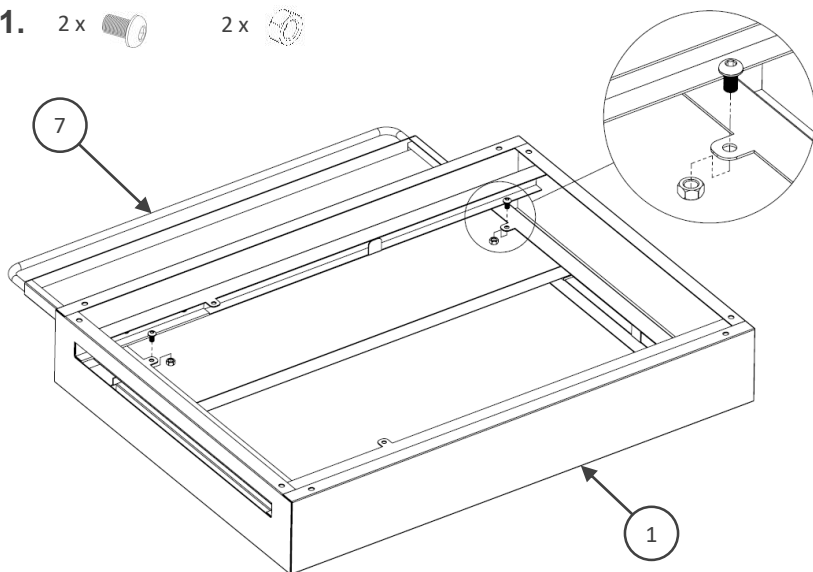

# Pièces incluses Supplied parts / Meegeleverde onderdelen :

- 21 x VIS0024 
  - 21 x VIS0019 
  - 1 x COM0104 
  - 1 x COM0103 
  - 2 x COM0135 
  - 2 x COM0079 
  - 2 x COM0016 
- } 9/10

N° Repère	Réf. Pièce	Description	Qt
1	1366001 A	Plateau supérieur Upper tray / Bovenblad	1
2	1365002 A	Pieds longs Long legs / Lange poten	2
3	1365003 A	Pieds courts Short legs / Korte poten	2
4	1366004 A	Plateau inférieur Lower tray / Onderblad	1
5	1365005 A	Axe de roue Wheel axle / Wielas	1
6	1365006 A	Petite tablette	1
7	1366010 A	Grande tablette	1
8	COM0125	Roue Ø175 Wheel Ø175 / Wiel Ø175	2
9	POC0006	Pochette vis chariot ou desserte ingenieuse + belha Acier	1
10	POC0007	Pochette vis chariot ou desserte ingenieuse + belha Inox	1

# Montage Assembly / Montage :

1. 2 x  2 x 

2. 2 x  2 x 

3. 8 x 

8 x 

4. 8 x 

8 x 

5.