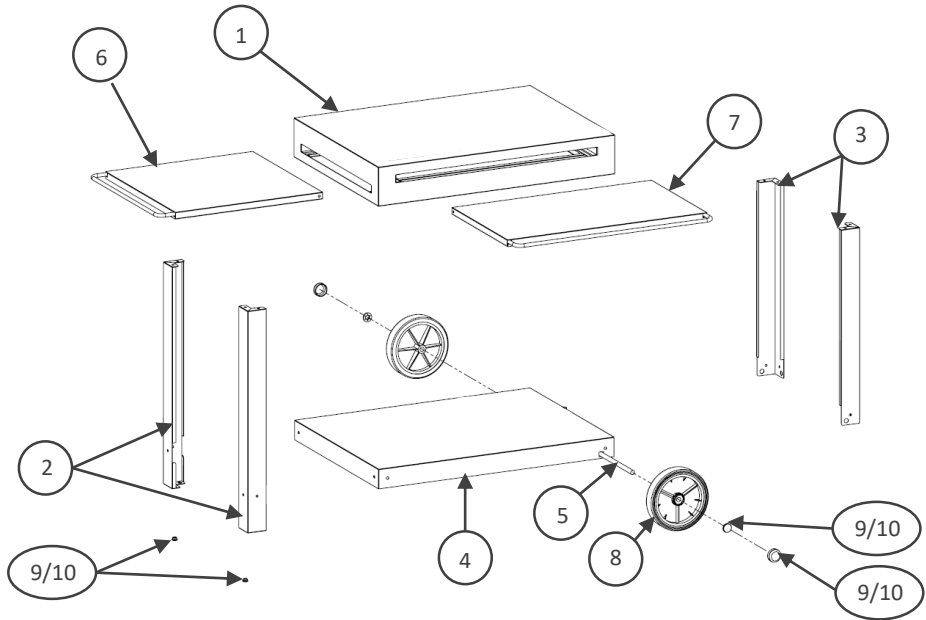

### **DESSERTER EXCLUSIVE AMALIA INGENIEUSE EXCLUSIVE AMALIA INGENIEUSE SIDEBBOARD EXCLUSIVE AMALIA INGENIEUSE TAFEL**

Réf./Ref. DEEi87E ou/or DEEi87i

**Merci d'avoir acheté ce produit LE MARQUIER© labellisé Origine France Garantie !  
Consulter cette notice avant l'utilisation**

# Pièces incluses Supplied parts / Meegeleverde onderdelen :

- 21 x VIS0024 
  - 21 x VIS0019 
  - 1 x COM0104 
  - 1 x COM0103 
  - 2 x COM0135 
  - 2 x COM0079 
  - 2 x COM0016 
- } 9/10

N° Repère	Réf. Pièce	Description	Qt
1	1366001 A	Plateau supérieur Upper tray / Bovenblad	1
2	1365002 A	Pieds longs Long legs / Lange poten	2
3	1365003 A	Pieds courts Short legs / Korte poten	2
4	1366004 A	Plateau inférieur Lower tray / Onderblad	1
5	1365005 A	Axe de roue Wheel axle / Wielas	1
6	1365006 A	Petite tablette	1
7	1366010 A	Grande tablette	1
8	COM0125	Roue Ø175 Wheel Ø175 / Wiel Ø175	2
9	POC0006	Pochette vis chariot ou desserte ingenieuse + belha Acier	1
10	POC0007	Pochette vis chariot ou desserte ingenieuse + belha Inox	1