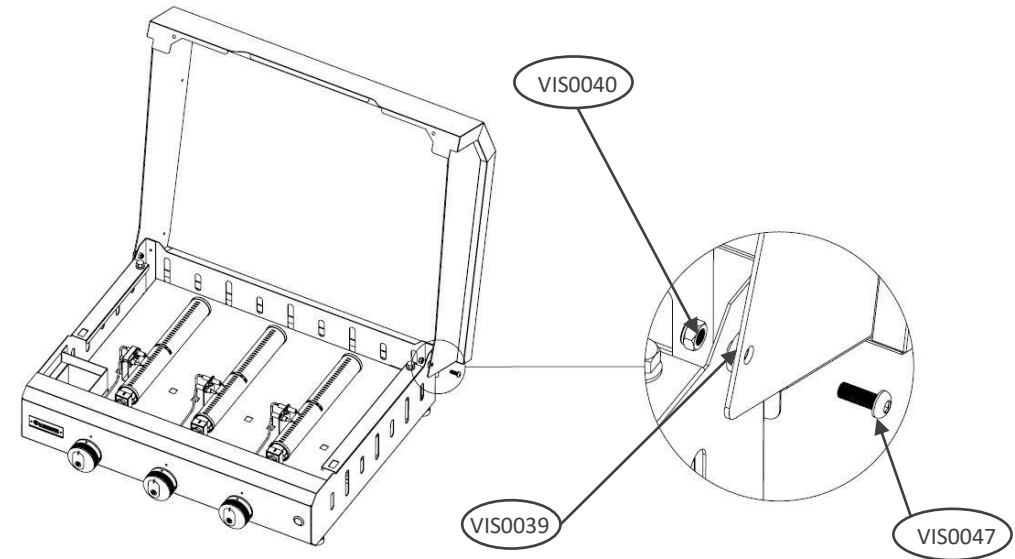

Montage Assembly / Montage :

1. Montage si votre plancha n'a pas d'inserts

Assembly of your plancha without inserts.

Montage van uw plancha zonder inbouwmoeren