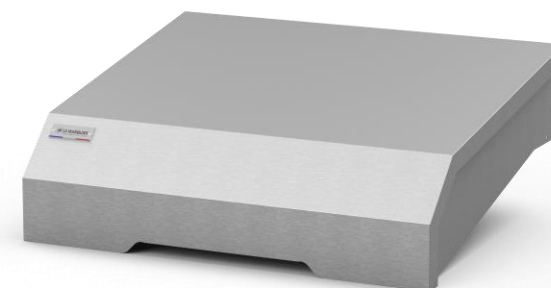

01.10.18

FR EN NL

NOTICE DE MONTAGE INSTRUCTIONS / HANDLEIDING

COUVERCLE 60/75 VINTAGE/EXCLUSIVE

60/75 VINTAGE/EXCLUSIVE HOODS

60/75 VINTAGE/EXCLUSIVE DEKSEL

Réf. CO60EV3-CO60iV3-CO75EV3-CO75iV3

Merci d'avoir acheté ce produit LE MARQUIER® labellisé Origine France Garantie !