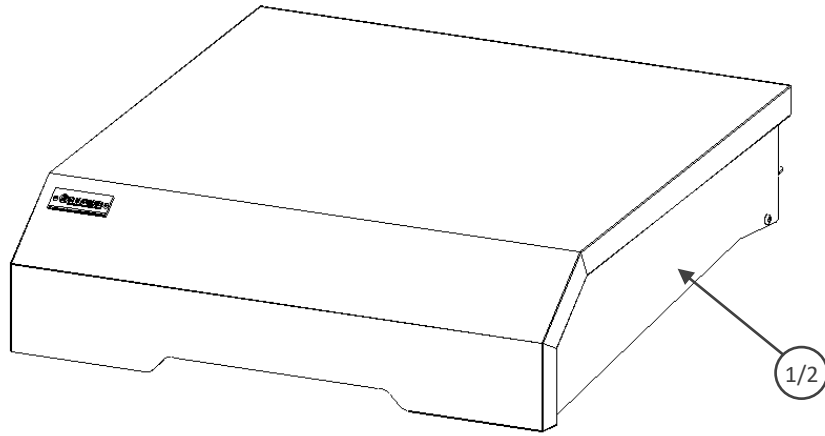

Pièces incluses Supplied parts / Meegeleverde onderdelen :