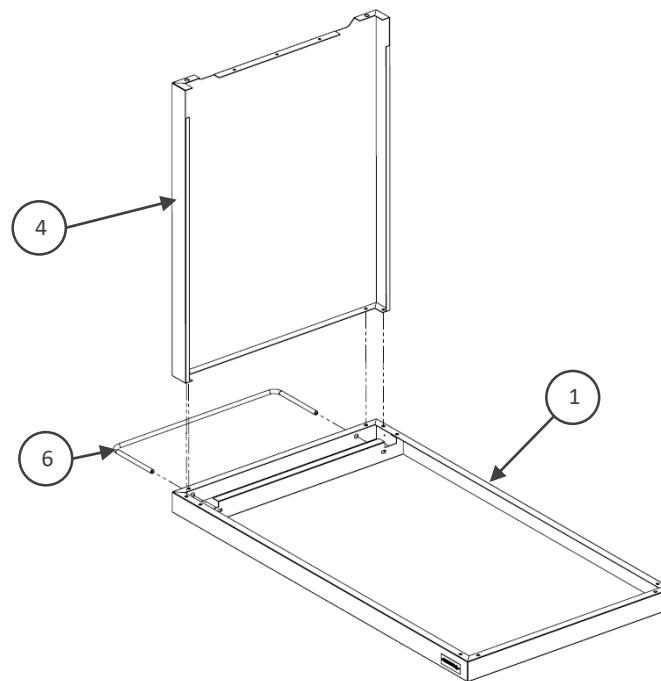

- 17x VIS0023 
 - 21 x VIS0018 
 - 1 x COM0104 
 - 1 x COM0103 
 - 2 x COM0070 
 - 2 x COM0080 
 - 2 x COM0016 
- } (8/9)

N° Repère	Réf. Pièce	Description	Qt
1	1348001A	Plateau supérieur	1
2	1348002A	Coté droit	1
3	1348004A	Plateau inférieur	1
4	1348005A	Coté gauche	1
5	1368007A	Axe de roue	1
6	Nous consulter	Poignée Inox	1
7	COM0077	Roue Ø65	2
8	POC0008	Pochette vis desserte Pure Acier	1
9	POC0009	Pochette vis desserte Pure Inox	1

Montage

Assembly / Montage :

1. 6 x  4 x 

2. 3 x  3 x 