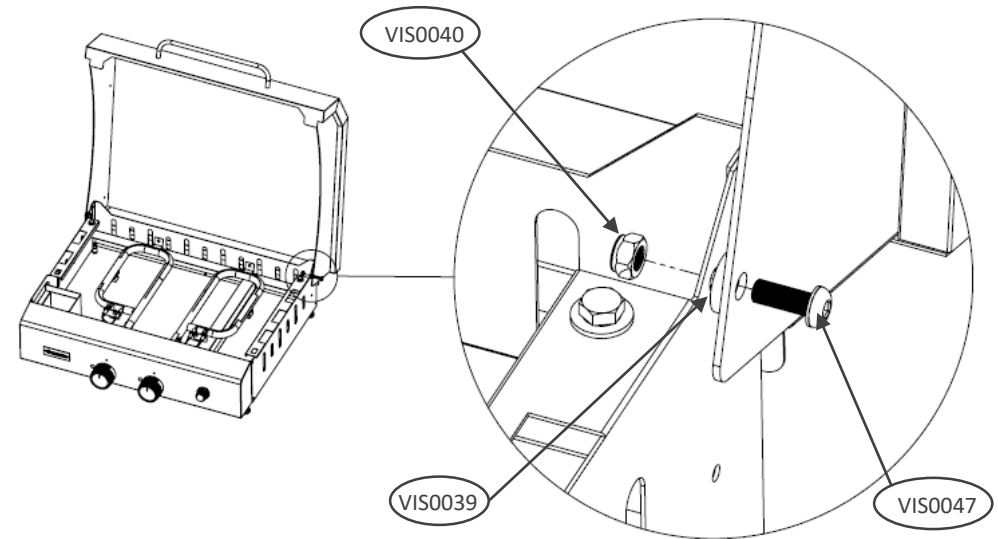

Montage Assembly / Montage :

1. Montage si votre plancha n'a pas d'inserts

Assembly of your plancha without inserts.

Montage van uw plancha zonder inbouwmoeren