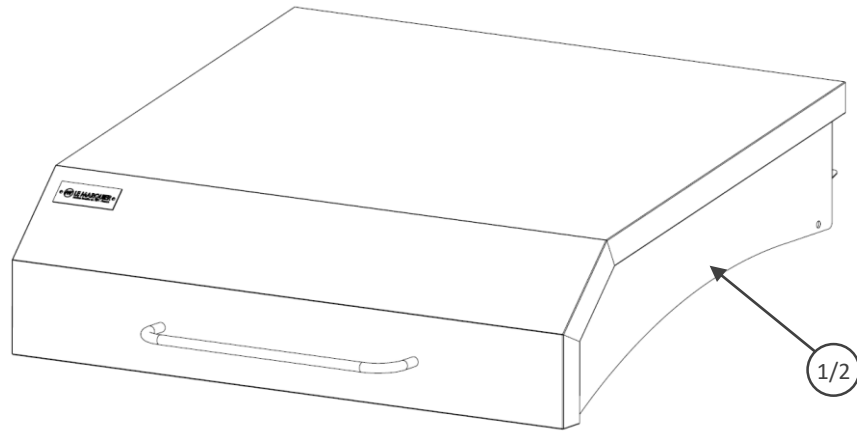

Pièces incluses Supplied parts / Meegeleverde onderdelen :