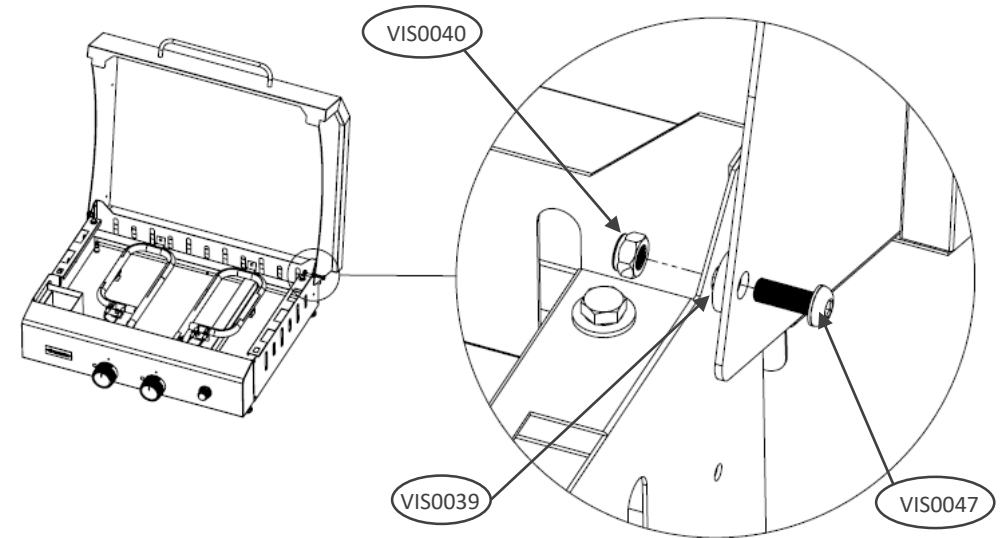

Montage Assembly / Montage :

1. Montage si votre plancha n'a pas d'inserts

Assembly of your plancha without inserts.

Montage van uw plancha zonder inbouwmoeren