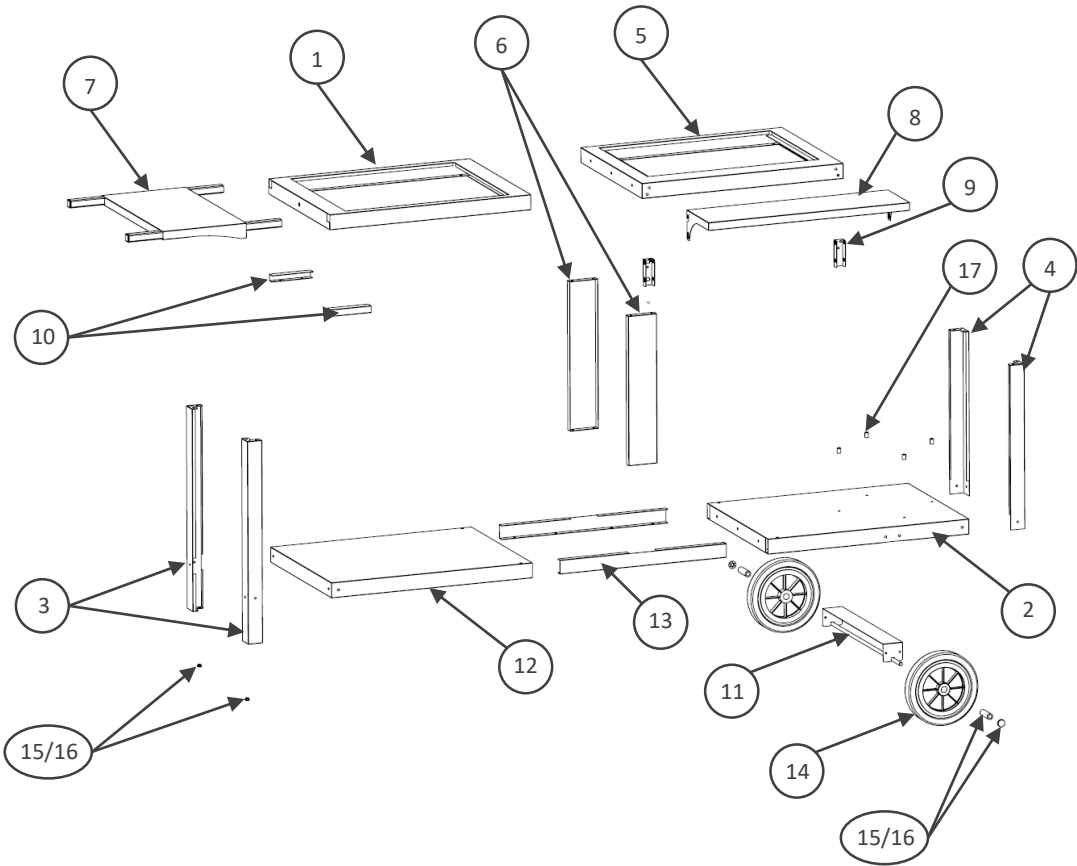

LE MARQUIER

FR EN NL

NOTICE DE MONTAGE INSTRUCTIONS / HANDLEIDING

CHARIOT MIXTE MENDY-ALDE MIXTE MENDY-ALDE TROLLEY / MIXTE MENDY-ALDE ROLWAGEN

Réf./Ref. CMiVME . CMiVMi

Merci d'avoir acheté ce produit LE MARQUIER© labellisé Origine France Garantie !

Pièces incluses Supplied parts / Meegeleverde onderdelen :

Montage Assembly / Montage :

N° Repère	Réf. Pièce	Description	Qt
1	1367001A	Plateau supérieur barbecue	1
2	1367002A	Plateau inférieur plancha	1
3	1367003A	Pieds longs	2
4	1367005A	Pieds courts	2
5	1367006A	Plateau supérieur plancha	1
6	1367007A	Renforts	2
7	1367008A	Tablette avant	1
8	1367010A	Tablette latérale	1
9	1367013A	Articulation tablette	2
10	1361013A	Glissières tablette	2
11	1367015A	Support axe de roue	1
12	1367017A	Plateau inférieur barbecue	1
13	1367018A	Renforts plateau inférieur	2
14	COM0075	Roues Ø250	2
15	POC0013	Pochette de vis chariot Mixte Acier	1
16	POC0014	Pochette de vis chariot Mixte Inox	1
17	POC0012	Pochette de vis taquet gaz Inos	1

Montage Assembly / Montage :

1. 3 x  3 x 

2. 4 x  4 x 

3. 14 x 

14 x 

4. 4 x 

5. 23 x  23 x 

6. 4 x  4 x 