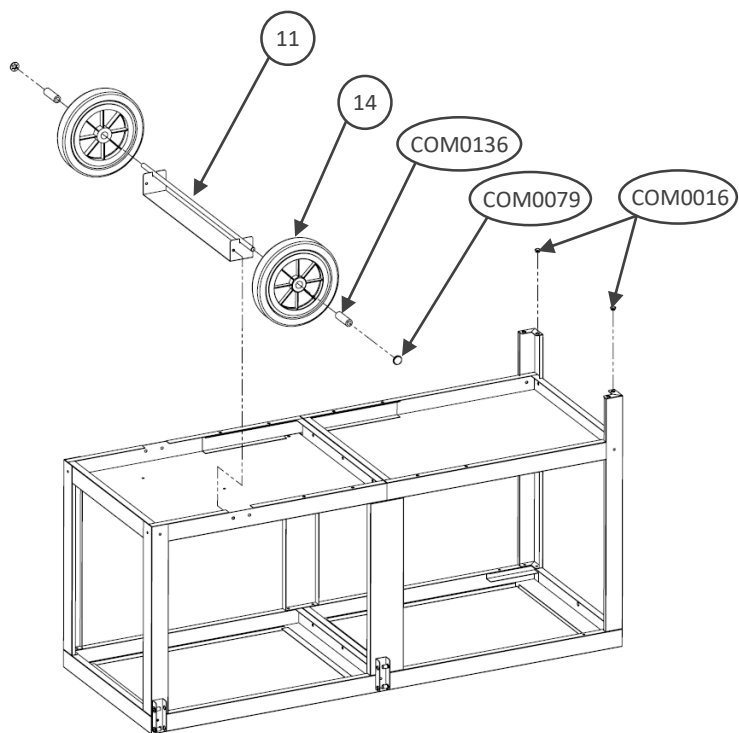

Pièces incluses Supplied parts / Meegeleverde onderdelen :

Montage Assembly / Montage :

N° Repère	Réf. Pièce	Description	Qt
1	1367001A	Plateau supérieur barbecue	1
2	1367002A	Plateau inférieur plancha	1
3	1367003A	Pieds longs	2
4	1367005A	Pieds courts	2
5	1367006A	Plateau supérieur plancha	1
6	1367007A	Renforts	2
7	1367008A	Tablette avant	1
8	1367010A	Tablette latérale	1
9	1367013A	Articulation tablette	2
10	1361013A	Glissières tablette	2
11	1367015A	Support axe de roue	1
12	1367017A	Plateau inférieur barbecue	1
13	1367018A	Renforts plateau inférieur	2
14	COM0075	Roues Ø250	2
15	POC0013	Pochette de vis chariot Mixte Acier	1
16	POC0014	Pochette de vis chariot Mixte Inox	1
17	POC0012	Pochette de vis taquet gaz Inos	1

Montage Assembly / Montage :

1. 3 x  3 x 

2. 4 x  4 x 

3. 14 x 

14 x 

4. 4 x 

5. 23 x  23 x 

6. 4 x  4 x 