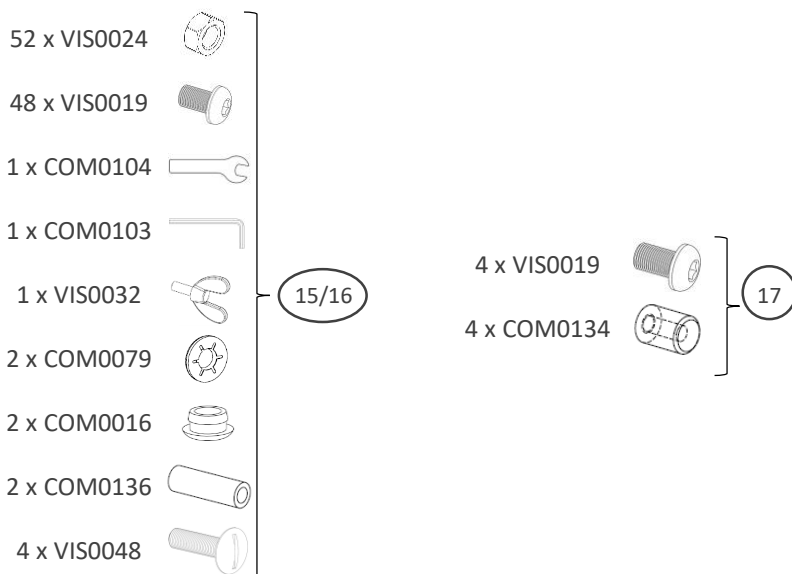

Pièces incluses Supplied parts / Meegeleverde onderdelen :

Montage Assembly / Montage :

N° Repère	Réf. Pièce	Description	Qt
1	1367001A	Plateau supérieur barbecue	1
2	1367002A	Plateau inférieur plancha	1
3	1367003A	Pieds longs	2
4	1367005A	Pieds courts	2
5	1367006A	Plateau supérieur plancha	1
6	1367007A	Renforts	2
7	1367008A	Tablette avant	1
8	1367010A	Tablette latérale	1
9	1367013A	Articulation tablette	2
10	1361013A	Glissières tablette	2
11	1367015A	Support axe de roue	1
12	1367017A	Plateau inférieur barbecue	1
13	1367018A	Renforts plateau inférieur	2
14	COM0075	Roues Ø250	2
15	POC0013	Pochette de vis chariot Mixte Acier	1
16	POC0014	Pochette de vis chariot Mixte Inox	1
17	POC0012	Pochette de vis taquet gaz Inos	1

Montage Assembly / Montage :

1. 3 x  3 x 

2. 4 x  4 x 

3. 14 x 

14 x 

4. 4 x 

5. 23 x  23 x 

6. 4 x  4 x 