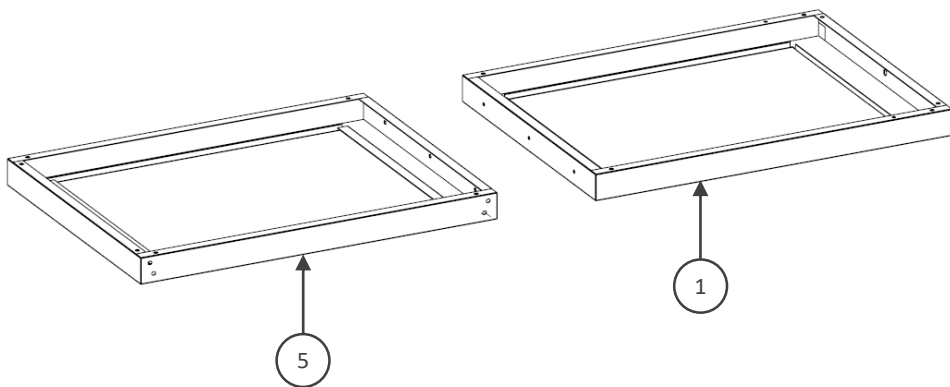

Pièces incluses Supplied parts / Meegeleverde onderdelen :

Montage Assembly / Montage :

N° Repère	Réf. Pièce	Description	Qt
1	1367001A	Plateau supérieur barbecue	1
2	1367002A	Plateau inférieur plancha	1
3	1367003A	Pieds longs	2
4	1367005A	Pieds courts	2
5	1367006A	Plateau supérieur plancha	1
6	1367007A	Renforts	2
7	1367008A	Tablette avant	1
8	1367010A	Tablette latérale	1
9	1367013A	Articulation tablette	2
10	1361013A	Glissières tablette	2
11	1367015A	Support axe de roue	1
12	1367017A	Plateau inférieur barbecue	1
13	1367018A	Renforts plateau inférieur	2
14	COM0075	Roues Ø250	2
15	POC0013	Pochette de vis chariot Mixte Acier	1
16	POC0014	Pochette de vis chariot Mixte Inox	1
17	POC0012	Pochette de vis taquet gaz Inos	1

Montage Assembly / Montage :

1. 3 x  3 x 

2. 4 x  4 x 

3. 14 x 

14 x 

4. 4 x 

5. 23 x  23 x 

6. 4 x  4 x 