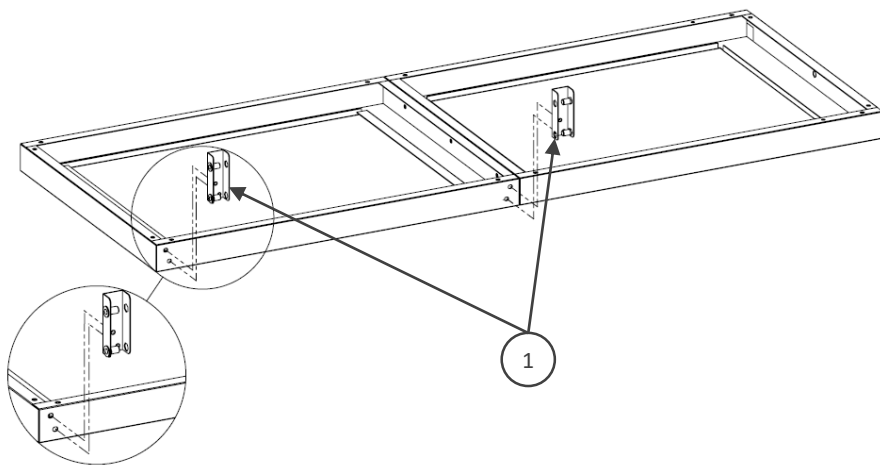

Pièces incluses Supplied parts / Meegeleverde onderdelen :

Montage Assembly / Montage :

N° Repère	Réf. Pièce	Description	Qt
1	1367001A	Plateau supérieur barbecue	1
2	1367002A	Plateau inférieur plancha	1
3	1367003A	Pieds longs	2
4	1367005A	Pieds courts	2
5	1367006A	Plateau supérieur plancha	1
6	1367007A	Renforts	2
7	1367008A	Tablette avant	1
8	1367010A	Tablette latérale	1
9	1367013A	Articulation tablette	2
10	1361013A	Glissières tablette	2
11	1367015A	Support axe de roue	1
12	1367017A	Plateau inférieur barbecue	1
13	1367018A	Renforts plateau inférieur	2
14	COM0075	Roues Ø250	2
15	POC0013	Pochette de vis chariot Mixte Acier	1
16	POC0014	Pochette de vis chariot Mixte Inox	1
17	POC0012	Pochette de vis taquet gaz Inos	1

Montage Assembly / Montage :

1. 3 x  3 x 

2. 4 x  4 x 

3. 14 x 

14 x 

4. 4 x 

5. 23 x  23 x 

6. 4 x  4 x 