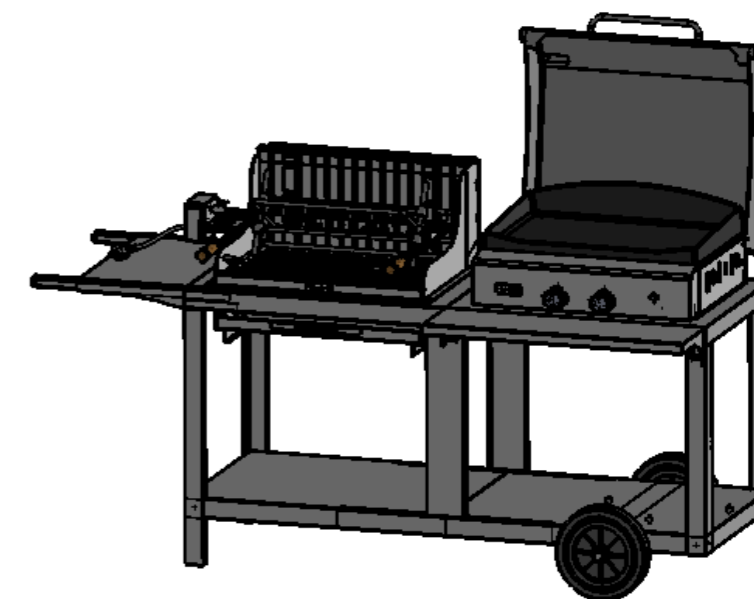

B			
A	02/04/2019	B.Tastet	1° édition
Indice	Date	Dessinateur	MODIFICATIONS

Ensemble :
Mixte Mendy-Alde Baia
Acier ou Inox

Echelle : 1/10

Matière : Acier ou Inox

Ref : MiVME - MiVMi

Indice : **A**

Ce plan est la propriété exclusive de la société LE MARQUIER et ne peut être ni reproduit ni communiqué à des tiers sans autorisation écrite.

B			
A	02/04/2019	B.Tastet	1° édition
Indice	Date	Dessinateur	MODIFICATIONS
		Ensemble :	
		Mixte Mendy-Alde Baia + Couvrclé Ouvert Acier ou Inox	
Matière : Acier ou Inox		Ref : MiVME - MiVMi	Echelle : 1/12
		Indice : A	