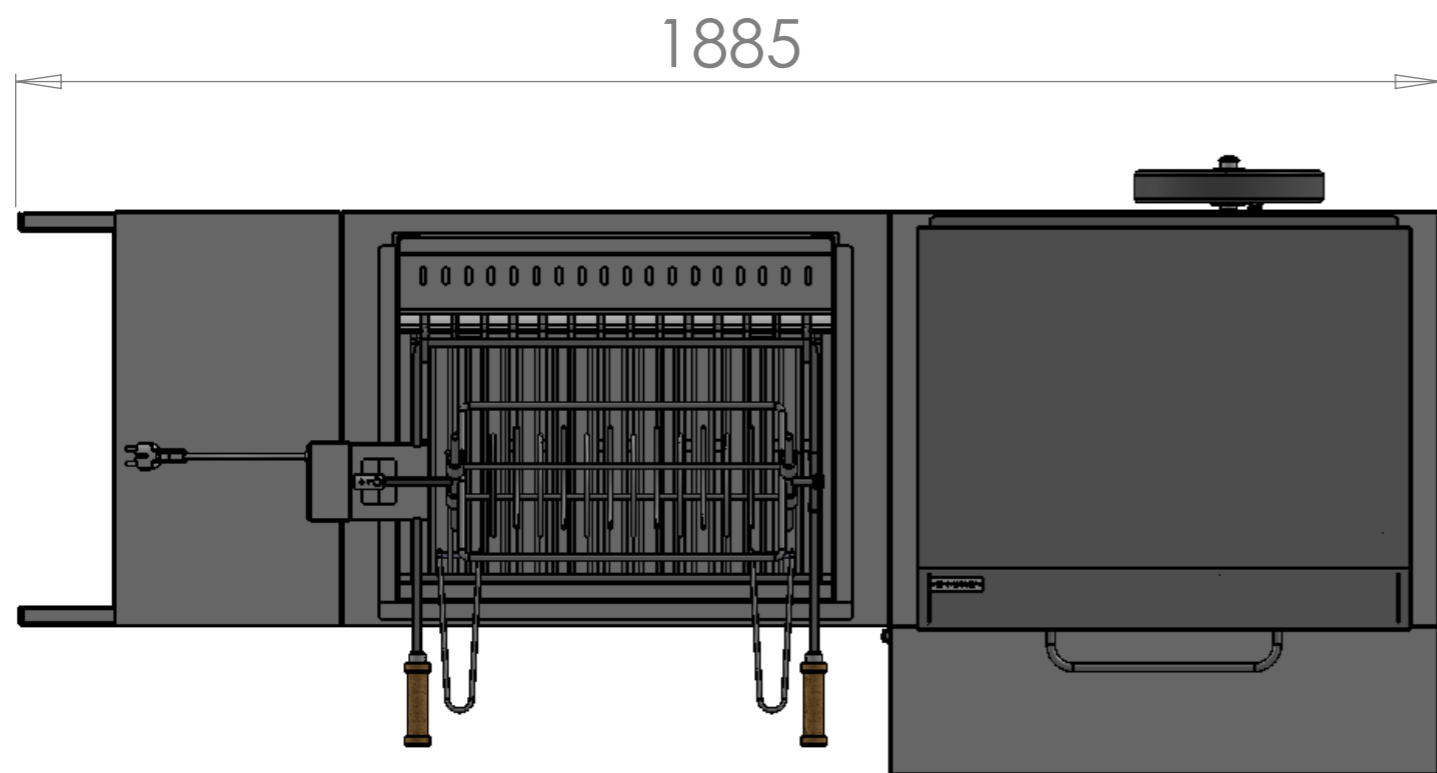

B			
A	02/04/2019	B.Tastet	1° édition
Indice	Date	Dessinateur	MODIFICATIONS

Ensemble :
**Mixte Mendy-Alde Baia
+ Couvrle Fermé
Acier ou Inox**

Echelle : 1/10

Matière : Acier ou Inox

Ref : MiVME - MiVMi

Indice : **A**

Ce plan est la propriété exclusive de la société LE MARQUIER et ne peut être ni reproduit ni communiqué à des tiers sans autorisation écrite.