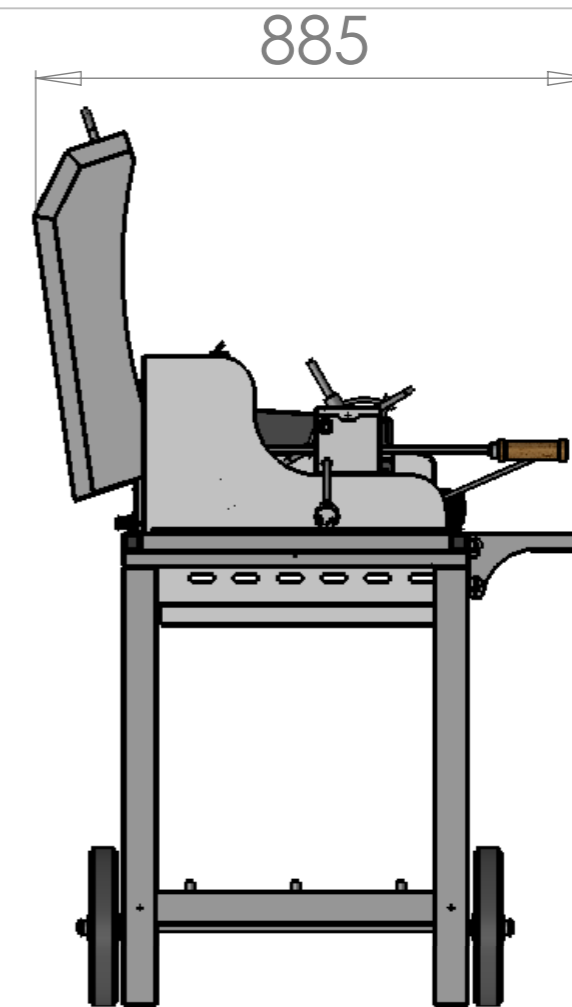

B			
A	02/04/2019	B.Tastet	1° édition
Indice	Date	Dessinateur	MODIFICATIONS

Ensemble :
Mixte Mendy-Alde Baia
Acier ou Inox

Echelle : 1/10

Matière : Acier ou Inox

Ref : MiVME - MiVMi

Indice : **A**

Ce plan est la propriété exclusive de la société LE MARQUIER et ne peut être ni reproduit ni communiqué à des tiers sans autorisation écrite.

B			
A	02/04/2019	B.Tastet	1° édition
Indice	Date	Dessinateur	MODIFICATIONS
		Ensemble :	
		Mixte Mendy-Alde Baia + Couvrclé Ouvert Acier ou Inox	
Matière : Acier ou Inox		Ref : MiVME - MiVMi	Echelle : 1/12
		Indice : A	