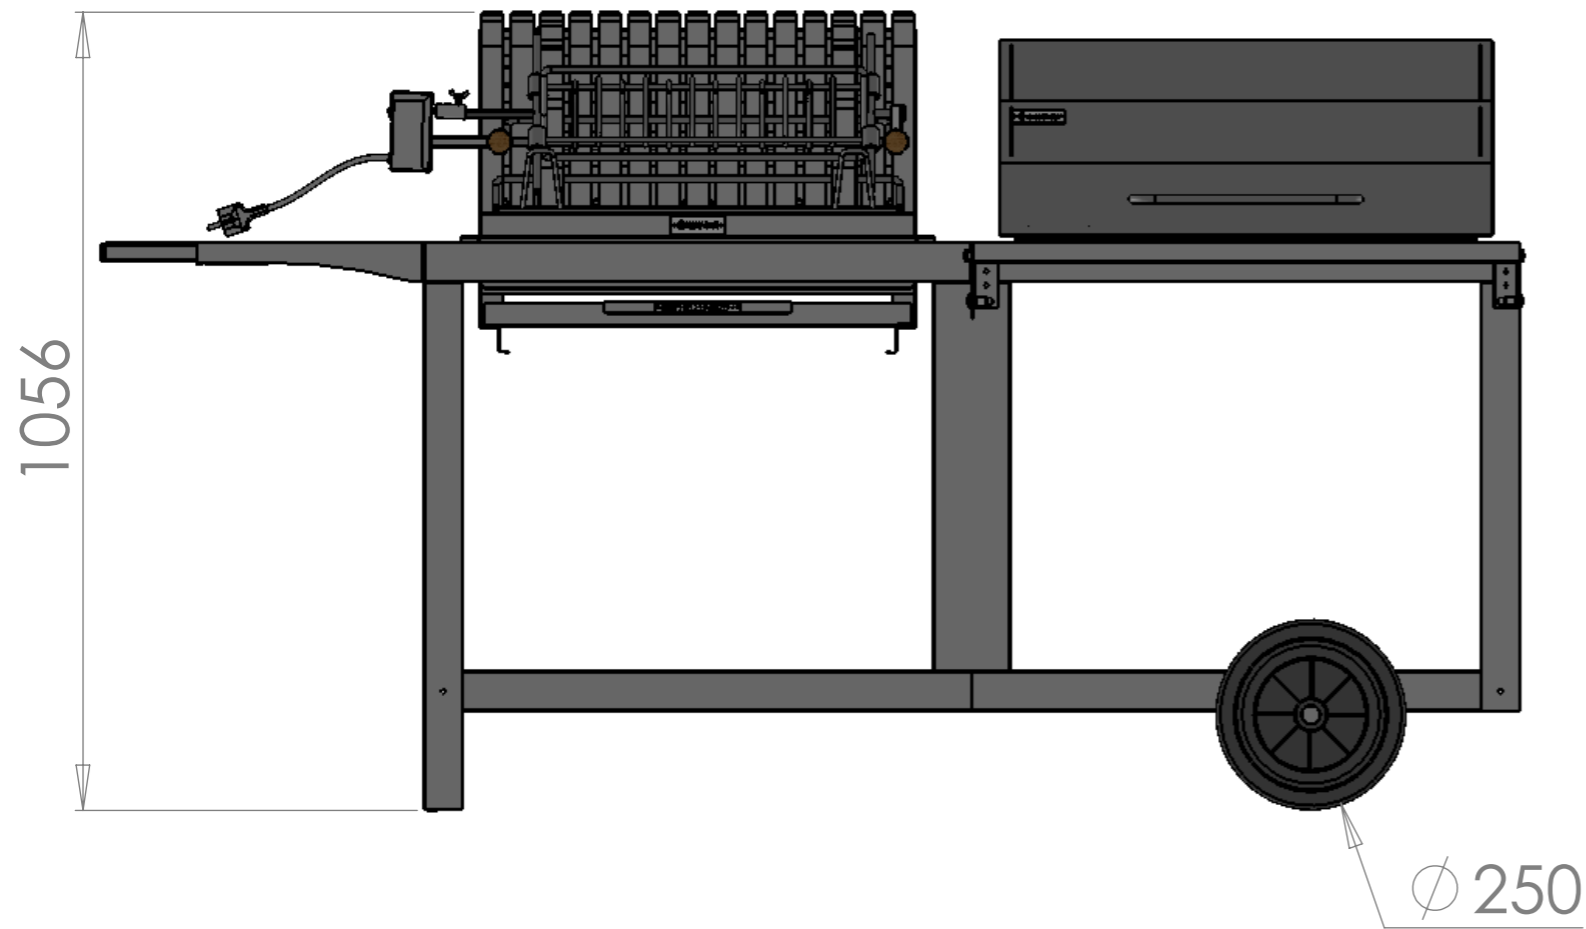

B			
A	02/04/2019	B.Tastet	1° édition
Indice	Date	Dessinateur	MODIFICATIONS

Ensemble :
**Mixte Mendy-Alde Baia
+ Couvrle Fermé
Acier ou Inox**

Echelle : 1/10

Matière : Acier ou Inox

Ref : MiVME - MiVMi

Indice : **A**

Ce plan est la propriété exclusive de la société LE MARQUIER et ne peut être ni reproduit ni communiqué à des tiers sans autorisation écrite.