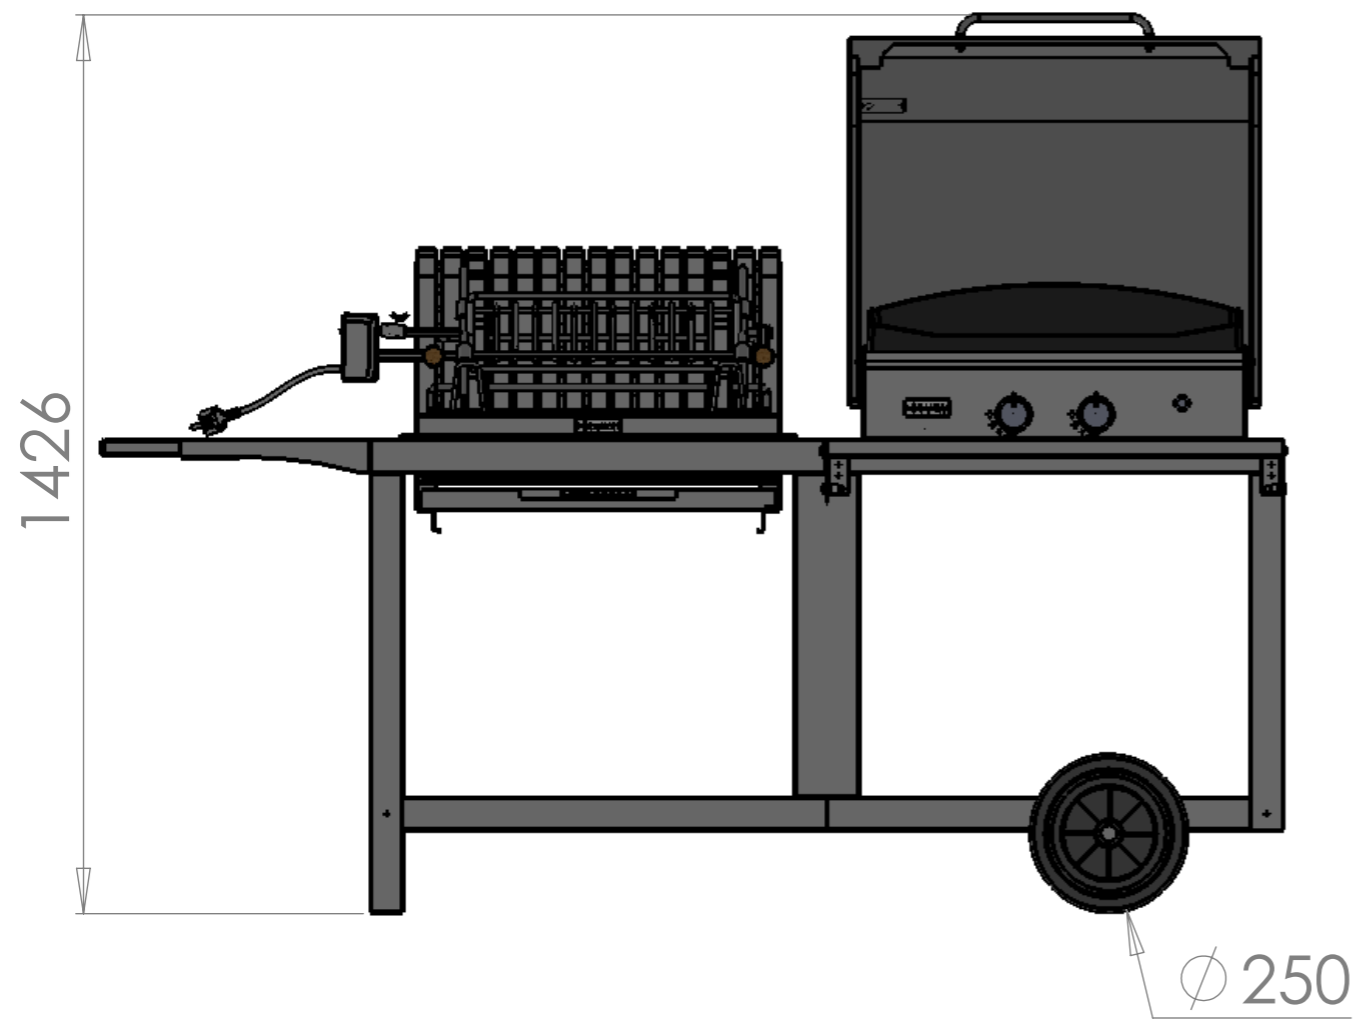

B			
A	02/04/2019	B.Tastet	1° édition
Indice	Date	Dessinateur	MODIFICATIONS

Ensemble :
Mixte Mendy-Alde Baia
Acier ou Inox

Echelle : 1/10

Matière : Acier ou Inox

Ref : MiVME - MiVMi

Indice : **A**

Ce plan est la propriété exclusive de la société LE MARQUIER et ne peut être ni reproduit ni communiqué à des tiers sans autorisation écrite.

B			
A	02/04/2019	B.Tastet	1° édition
Indice	Date	Dessinateur	MODIFICATIONS
		Ensemble :	
		Mixte Mendy-Alde Baia + Couvrclé Ouvert Acier ou Inox	
Matière : Acier ou Inox		Ref : MiVME - MiVMi	Echelle : 1/12
		Indice : A	

Ensemble :
**Mixte Mendy-Alde Baia
 + Couvrle Fermé
 Acier ou Inox**

Echelle : 1/10

Matière : Acier ou Inox

Ref : MiVME - MiVMi

Indice : **A**

Ce plan est la propriété exclusive de la société LE MARQUIER et ne peut être ni reproduit ni communiqué à des tiers sans autorisation écrite.