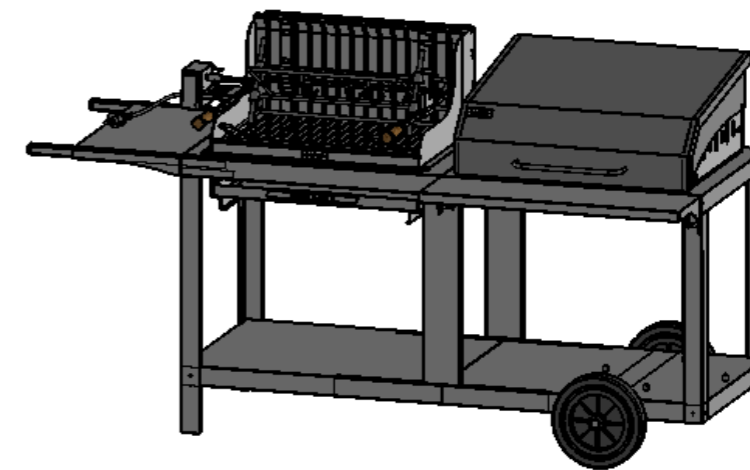

B			
A	02/04/2019	B.Tastet	1° édition
Indice	Date	Dessinateur	MODIFICATIONS

Ensemble :
**Mixte Mendy-Alde Baia
+ Couvrle Fermé
Acier ou Inox**

Echelle : 1/10

Matière : Acier ou Inox

Ref : MiVME - MiVMi

Indice : **A**

Ce plan est la propriété exclusive de la société LE MARQUIER et ne peut être ni reproduit ni communiqué à des tiers sans autorisation écrite.