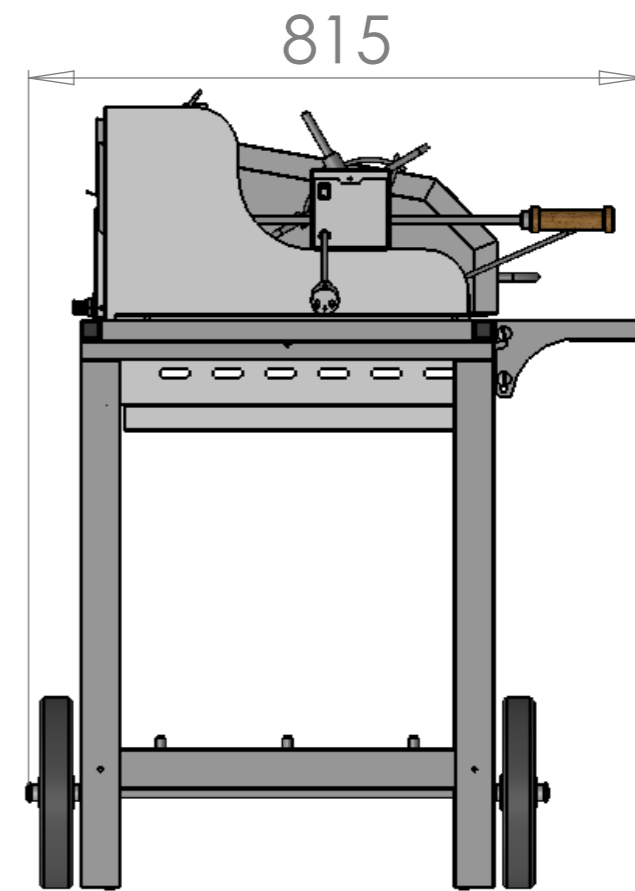

B			
A	02/04/2019	B.Tastet	1° édition
Indice	Date	Dessinateur	MODIFICATIONS

Ensemble :
**Mixte Mendy-Alde Baia
+ Couvrle Fermé
Acier ou Inox**

Echelle : 1/10

Matière : Acier ou Inox

Ref : MiVME - MiVMi

Indice : **A**

Ce plan est la propriété exclusive de la société LE MARQUIER et ne peut être ni reproduit ni communiqué à des tiers sans autorisation écrite.