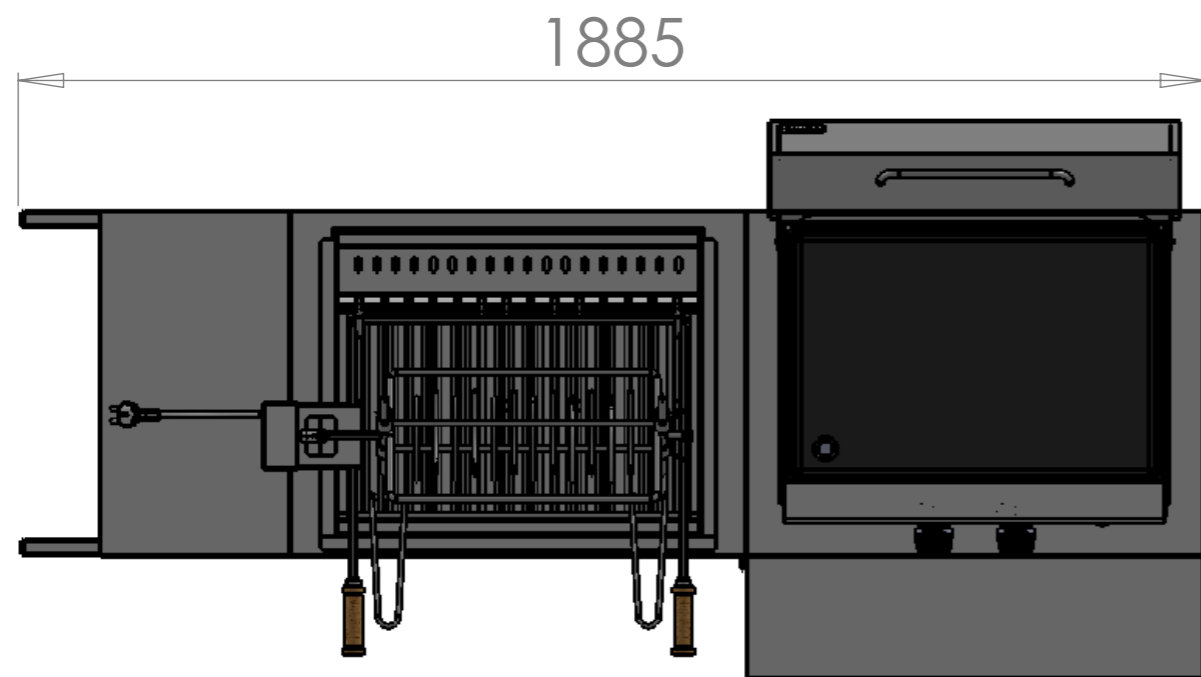

B			
A	02/04/2019	B.Tastet	1° édition
Indice	Date	Dessinateur	MODIFICATIONS

Ensemble :
Mixte Mendy-Alde Baia
Acier ou Inox

Echelle : 1/10

Matière : Acier ou Inox

Ref : MiVME - MiVMi

Indice : **A**

Ce plan est la propriété exclusive de la société LE MARQUIER et ne peut être ni reproduit ni communiqué à des tiers sans autorisation écrite.

B			
A	02/04/2019	B.Tastet	1° édition
Indice	Date	Dessinateur	MODIFICATIONS
		Ensemble :	
		Mixte Mendy-Alde Baia + Couvrclé Ouvert Acier ou Inox	
Matière : Acier ou Inox		Ref : MiVME - MiVMi	Echelle : 1/12
		Indice : A	