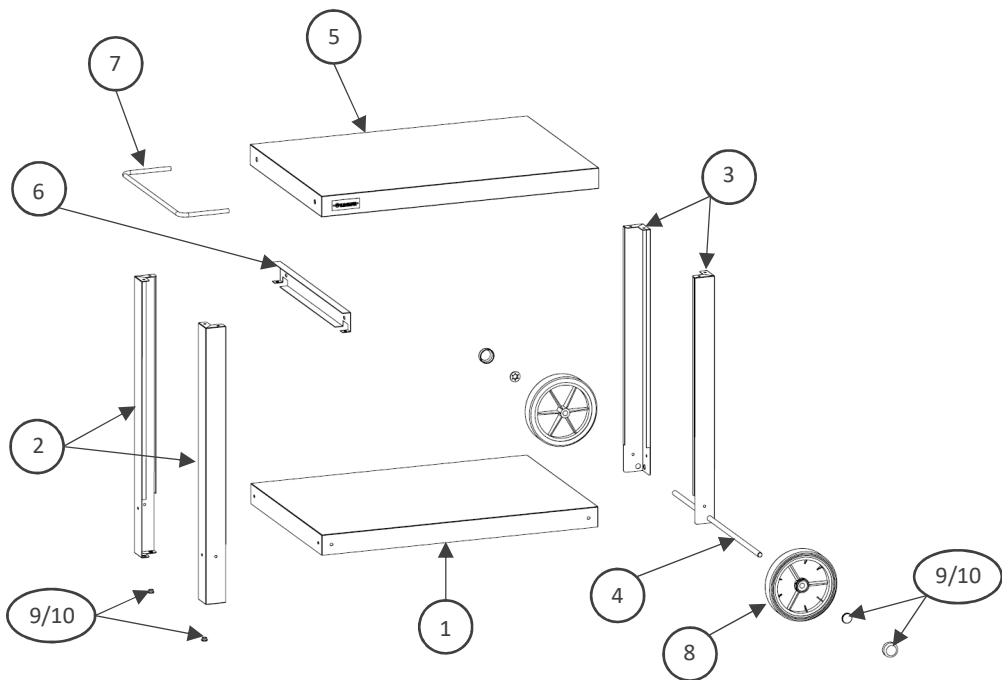

3. 4 x  2 x 

01.10.18

4.

Contrôlé par:

FR EN NL

NOTICE DE MONTAGE INSTRUCTIONS / HANDLEIDING

DESSERTTE VINTAGE BELHA VINTAGE BAIA SIDEBORD / VINTAGE BAIA UNIVERSELE TAFEL

Réf./Ref. DVB72E13. DVB72i

Pièces incluses

Supplied parts / Meegeleverde onderdelen :

- 21x VIS0024 
 - 21 x VIS0019 
 - 1 x COM0104 
 - 1 x COM0103 
 - 2 x COM0135 
 - 2 x COM0079 
 - 2 x COM0016 
- 9/10

N° Repère	Réf. Pièce	Description	Qt
1	1360001 A	Plateau inférieur Lower tray / Onderblad	1
2	1360002A	Pieds longs Long legs / Lange poten	2
3	1360004A	Pieds courts Short legs / Korte poten	2
4	1360006A	Axe de roue Wheel axle / Wielas	1
5	1360007A	Plateau supérieur Upper tray / Bovenblad	1
6	1360009A	Renfort Poignée	1
7	COM0131	Poignée Inox	1
8	COM0125	Roue Ø175 Wheel Ø175 / Wiel Ø175	2
9	POC0006	Pochette vis chariot ou desserte Ingéneuse + Belha Acier	1
10	POC0007	Pochette vis chariot ou desserte Ingéneuse + Belha Inox	1

Montage

Assembly / Montage :

1. 8 x  8 x 

2. 8 x  8 x 