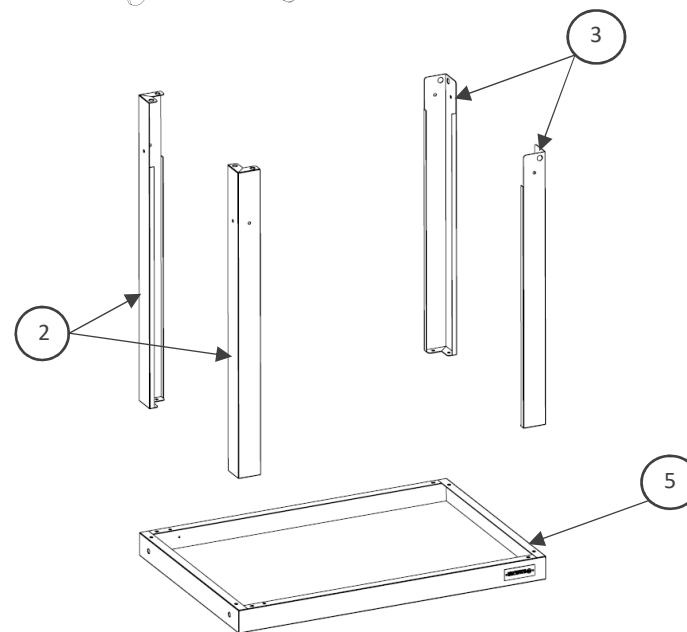

Pièces incluses

Supplied parts / Meegeleverde onderdelen :

- 21x VIS0024 
 - 21 x VIS0019 
 - 1 x COM0104 
 - 1 x COM0103 
 - 2 x COM0135 
 - 2 x COM0079 
 - 2 x COM0016 
- 9/10

N° Repère	Réf. Pièce	Description	Qt
1	1360001 A	Plateau inférieur Lower tray / Onderblad	1
2	1360002A	Pieds longs Long legs / Lange poten	2
3	1360004A	Pieds courts Short legs / Korte poten	2
4	1360006A	Axe de roue Wheel axle / Wielas	1
5	1360007A	Plateau supérieur Upper tray / Bovenblad	1
6	1360009A	Renfort Poignée	1
7	COM0131	Poignée Inox	1
8	COM0125	Roue Ø175 Wheel Ø175 / Wiel Ø175	2
9	POC0006	Pochette vis chariot ou desserte Ingéneuse + Belha Acier	1
10	POC0007	Pochette vis chariot ou desserte Ingéneuse + Belha Inox	1

Montage

Assembly / Montage :

1. 8 x  8 x 

2. 8 x  8 x 