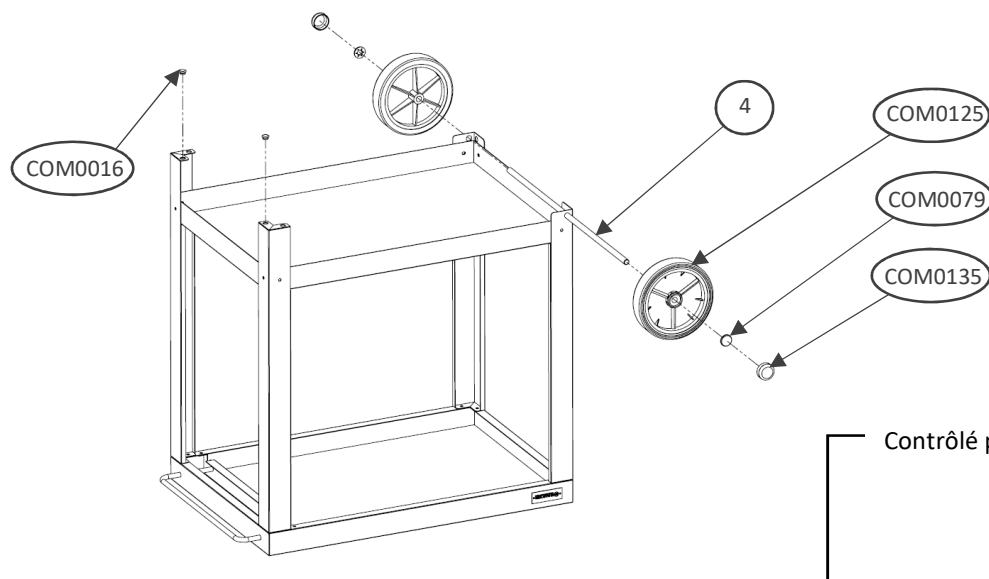

3. 4 x  2 x 

01.10.18

4.

Contrôlé par:

FR EN NL

NOTICE DE MONTAGE INSTRUCTIONS / HANDLEIDING

DESSERTTE VINTAGE BELHA VINTAGE BAIA SIDEBORD / VINTAGE BAIA UNIVERSELE TAFEL

Réf./Ref. DVB72E13. DVB72i

Pièces incluses

Supplied parts / Meegeleverde onderdelen :

- 21x VIS0024 
 - 21 x VIS0019 
 - 1 x COM0104 
 - 1 x COM0103 
 - 2 x COM0135 
 - 2 x COM0079 
 - 2 x COM0016 
- 9/10

N° Repère	Réf. Pièce	Description	Qt
1	1360001 A	Plateau inférieur Lower tray / Onderblad	1
2	1360002A	Pieds longs Long legs / Lange poten	2
3	1360004A	Pieds courts Short legs / Korte poten	2
4	1360006A	Axe de roue Wheel axle / Wielas	1
5	1360007A	Plateau supérieur Upper tray / Bovenblad	1
6	1360009A	Renfort Poignée	1
7	COM0131	Poignée Inox	1
8	COM0125	Roue Ø175 Wheel Ø175 / Wiel Ø175	2
9	POC0006	Pochette vis chariot ou desserte Ingéneuse + Belha Acier	1
10	POC0007	Pochette vis chariot ou desserte Ingéneuse + Belha Inox	1

Montage

Assembly / Montage :

1. 8 x  8 x 

2. 8 x  8 x 