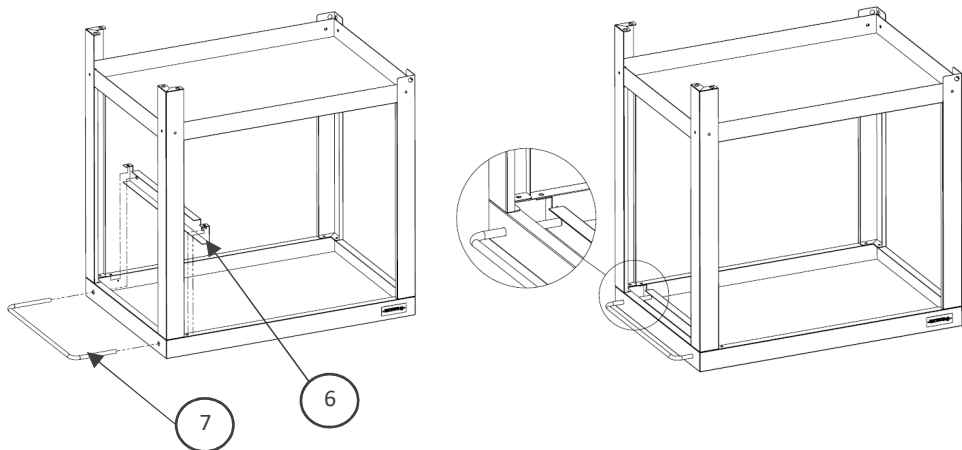

3. 4 x  2 x 

01.10.18

4.

Contrôlé par:

FR EN NL

NOTICE DE MONTAGE INSTRUCTIONS / HANDLEIDING

DESSERTTE VINTAGE BELHA VINTAGE BAIA SIDEBORD / VINTAGE BAIA UNIVERSELE TAFEL

Réf./Ref. DVB72E13. DVB72i

Pièces incluses

Supplied parts / Meegeleverde onderdelen :

- 21x VIS0024 
 - 21 x VIS0019 
 - 1 x COM0104 
 - 1 x COM0103 
 - 2 x COM0135 
 - 2 x COM0079 
 - 2 x COM0016 
- 9/10

N° Repère	Réf. Pièce	Description	Qt
1	1360001 A	Plateau inférieur Lower tray / Onderblad	1
2	1360002A	Pieds longs Long legs / Lange poten	2
3	1360004A	Pieds courts Short legs / Korte poten	2
4	1360006A	Axe de roue Wheel axle / Wielas	1
5	1360007A	Plateau supérieur Upper tray / Bovenblad	1
6	1360009A	Renfort Poignée	1
7	COM0131	Poignée Inox	1
8	COM0125	Roue Ø175 Wheel Ø175 / Wiel Ø175	2
9	POC0006	Pochette vis chariot ou desserte Ingéneuse + Belha Acier	1
10	POC0007	Pochette vis chariot ou desserte Ingéneuse + Belha Inox	1

Montage

Assembly / Montage :

1. 8 x  8 x 

2. 8 x  8 x 