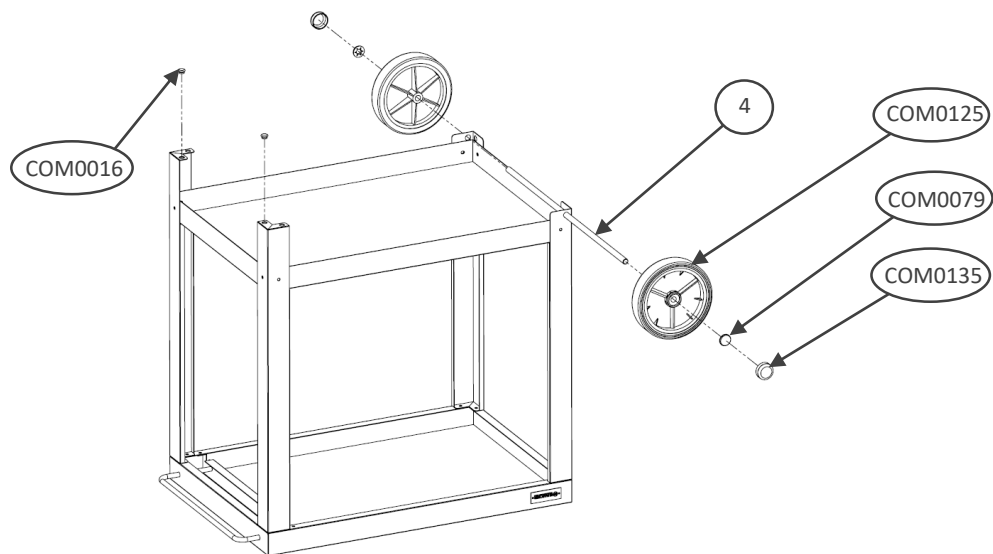

Pour toute réclamation Complaints / Indien u een klacht heeft

Contactez notre Service Après-ventes par email sav@lemarquier.com

Please contact our after-sales services by e-mail sav@lemarquier.com

Gelieve contact op te nemen met onze dienst na verkoop via email op sav@lemarquier.com

lemarquier.com

LE MARQUIER

FR EN NL

NOTICE DE MONTAGE INSTRUCTIONS / HANDLEIDING

DESSERTTE VINTAGE BELHA
VINTAGE BAIA SIDEBORD / VINTAGE BAIA UNIVERSELE TAFEL

Réf./Ref. DVB72E13. DVB72i