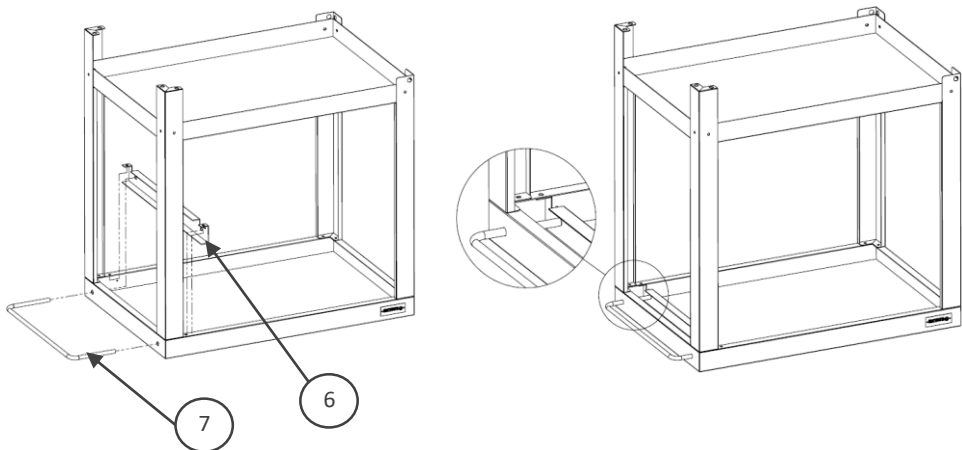

5. 4 x 2 x

01.10.18

2.