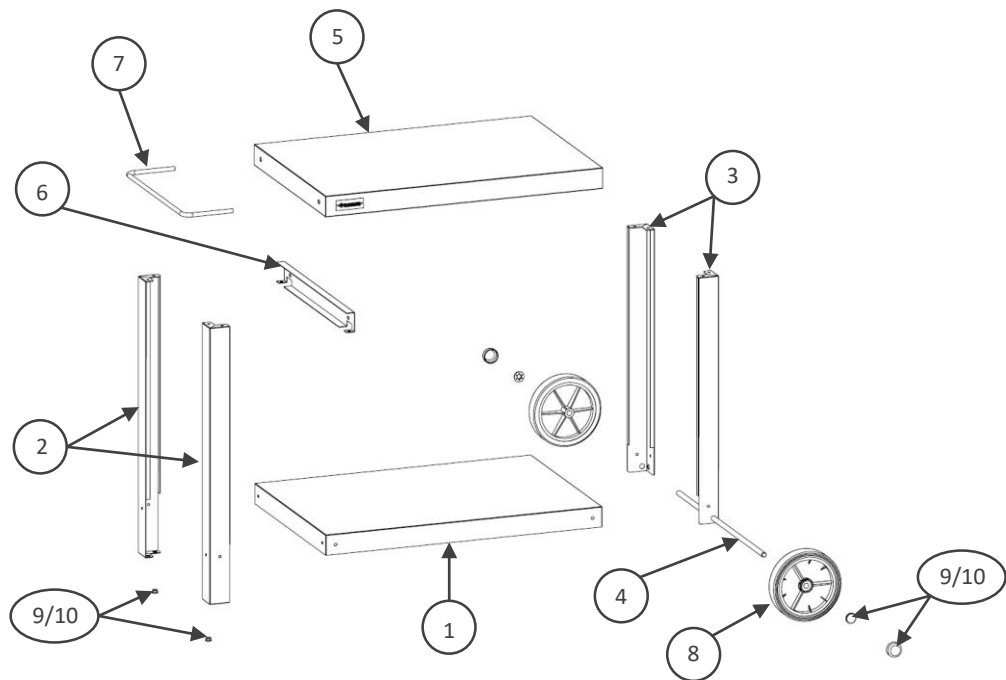

- 21x VIS0024 
 - 21 x VIS0019 
 - 1 x COM0104 
 - 1 x COM0103 
 - 2 x COM0135 
 - 2 x COM0079 
 - 2 x COM0016 
- 9/10

N° Repère	Réf. Pièce	Description	Qt
1	1360001 A	Plateau inférieur Lower tray / Onderblad	1
2	1360002A	Pieds longs Long legs / Lange poten	2
3	1360004A	Pieds courts Short legs / Korte poten	2
4	1360006A	Axe de roue Wheel axle / Wielas	1
5	1360007A	Plateau supérieur Upper tray / Bovenblad	1
6	1360009A	Renfort Poignée	1
7	COM0131	Poignée Inox	1
8	COM0125	Roue Ø175 Wheel Ø175 / Wiel Ø175	2
9	POC0006	Pochette vis chariot ou desserte Ingénieuse + Belha Acier	1
10	POC0007	Pochette vis chariot ou desserte Ingénieuse + Belha Inox	1