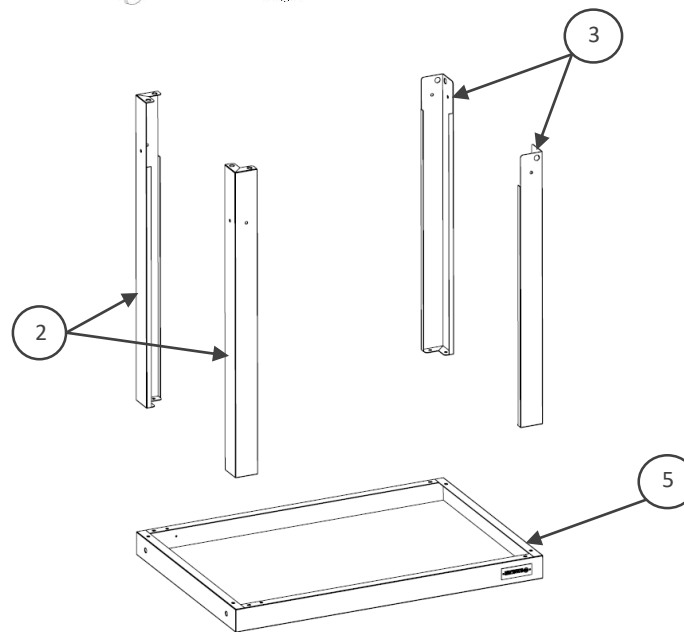

- 21x VIS0024 
 - 21 x VIS0019 
 - 1 x COM0104 
 - 1 x COM0103 
 - 2 x COM0135 
 - 2 x COM0079 
 - 2 x COM0016 
- 9/10

N° Repère	Réf. Pièce	Description	Qt
1	1360001 A	Plateau inférieur Lower tray / Onderblad	1
2	1360002A	Pieds longs Long legs / Lange poten	2
3	1360004A	Pieds courts Short legs / Korte poten	2
4	1360006A	Axe de roue Wheel axle / Wielas	1
5	1360007A	Plateau supérieur Upper tray / Bovenblad	1
6	1360009A	Renfort Poignée	1
7	COM0131	Poignée Inox	1
8	COM0125	Roue Ø175 Wheel Ø175 / Wiel Ø175	2
9	POC0006	Pochette vis chariot ou desserte Ingénieuse + Belha Acier	1
10	POC0007	Pochette vis chariot ou desserte Ingénieuse + Belha Inox	1

Montage

Assembly / Montage :

1. 8x  8x 

2. 8x  8x 