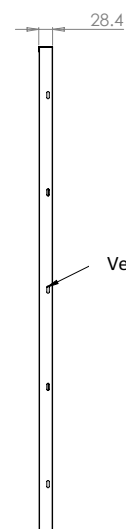

LE MARQUIER

NOTICE DE MONTAGE PLAQUE MURALE 80*120

Réf. PQM8 / 8L / 8F / 8A / 8K

FR

VISSERIE NON FOURNIE

FACE AVANT

FACE ARRIERE

Trou de fixation
pour vis Ø6

VOORZIJD

ACHTERZIJD

N (1:1)

Isolatie in calcium silicaat

DIMENSIONS

Dank u voor het kopen van dit product.

Raadpleeg en volg zorgvuldig de instructies in deze handleiding vóór gebruik.
Voer geen aanpassingen aan het toestel uit. Bij storing of beschadiging van een onderdeel, bel onze dienst na verkoop sav@lemarquier.com