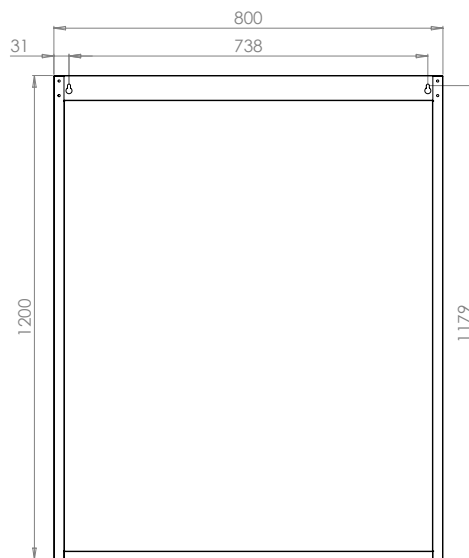

LE MARQUIER

NOTICE DE MONTAGE PLAQUE MURALE 80*120

Réf. PQM8 / 8L / 8F / 8A / 8K

FR

VISSERIE NON FOURNIE

FACE AVANT

FACE ARRIERE

Trou de fixation
pour vis Ø6

VOORZIJD

ACHTERZIJD

N (1:1)

Isolatie in calcium silicaat

DIMENSIONS

Dank u voor het kopen van dit product.

Raadpleeg en volg zorgvuldig de instructies in deze handleiding vóór gebruik.
Voer geen aanpassingen aan het toestel uit. Bij storing of beschadiging van een onderdeel, bel onze dienst na verkoop sav@lemarquier.com