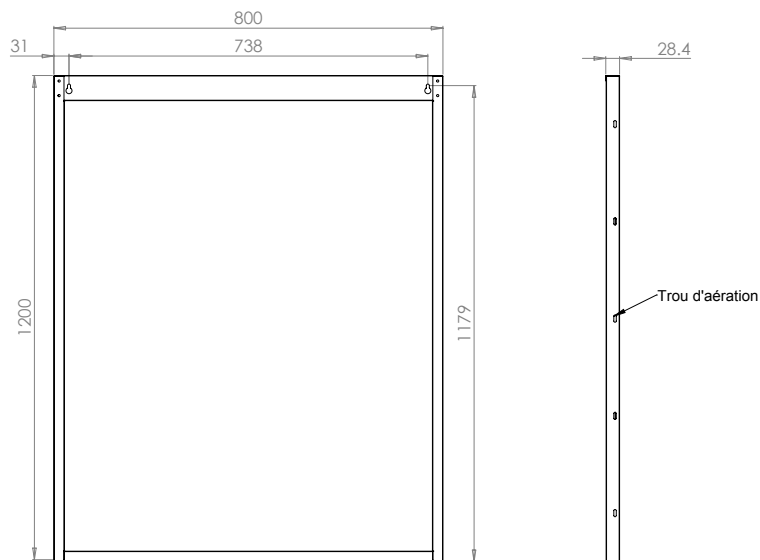

FACE ARRIERE

DIMENSIONS