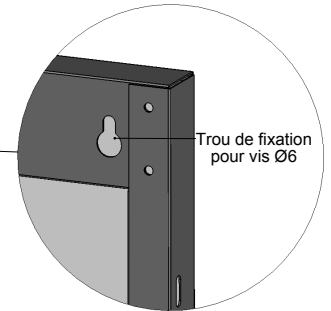

LE MARQUIER

NOTICE DE MONTAGE PLAQUE MURALE 80*120

Réf. PQM8 / 8L / 8F / 8A / 8K

FR

VISSERIE NON FOURNIE

FACE AVANT

FACE ARRIERE

Trou de fixation
pour vis Ø6

N (1:1)

Isolant en Silicate de calcium

DIMENSIONS

Merci d'avoir acheté ce produit labellisé Origine France Garantie

Consulter et suivre attentivement les instructions de cette notice avant l'utilisation.
Ne pas modifier le produit. En cas de panne ou de pièce endommagée, veuillez faire appel à notre
Service Après-Vente sav@lemarquier.com